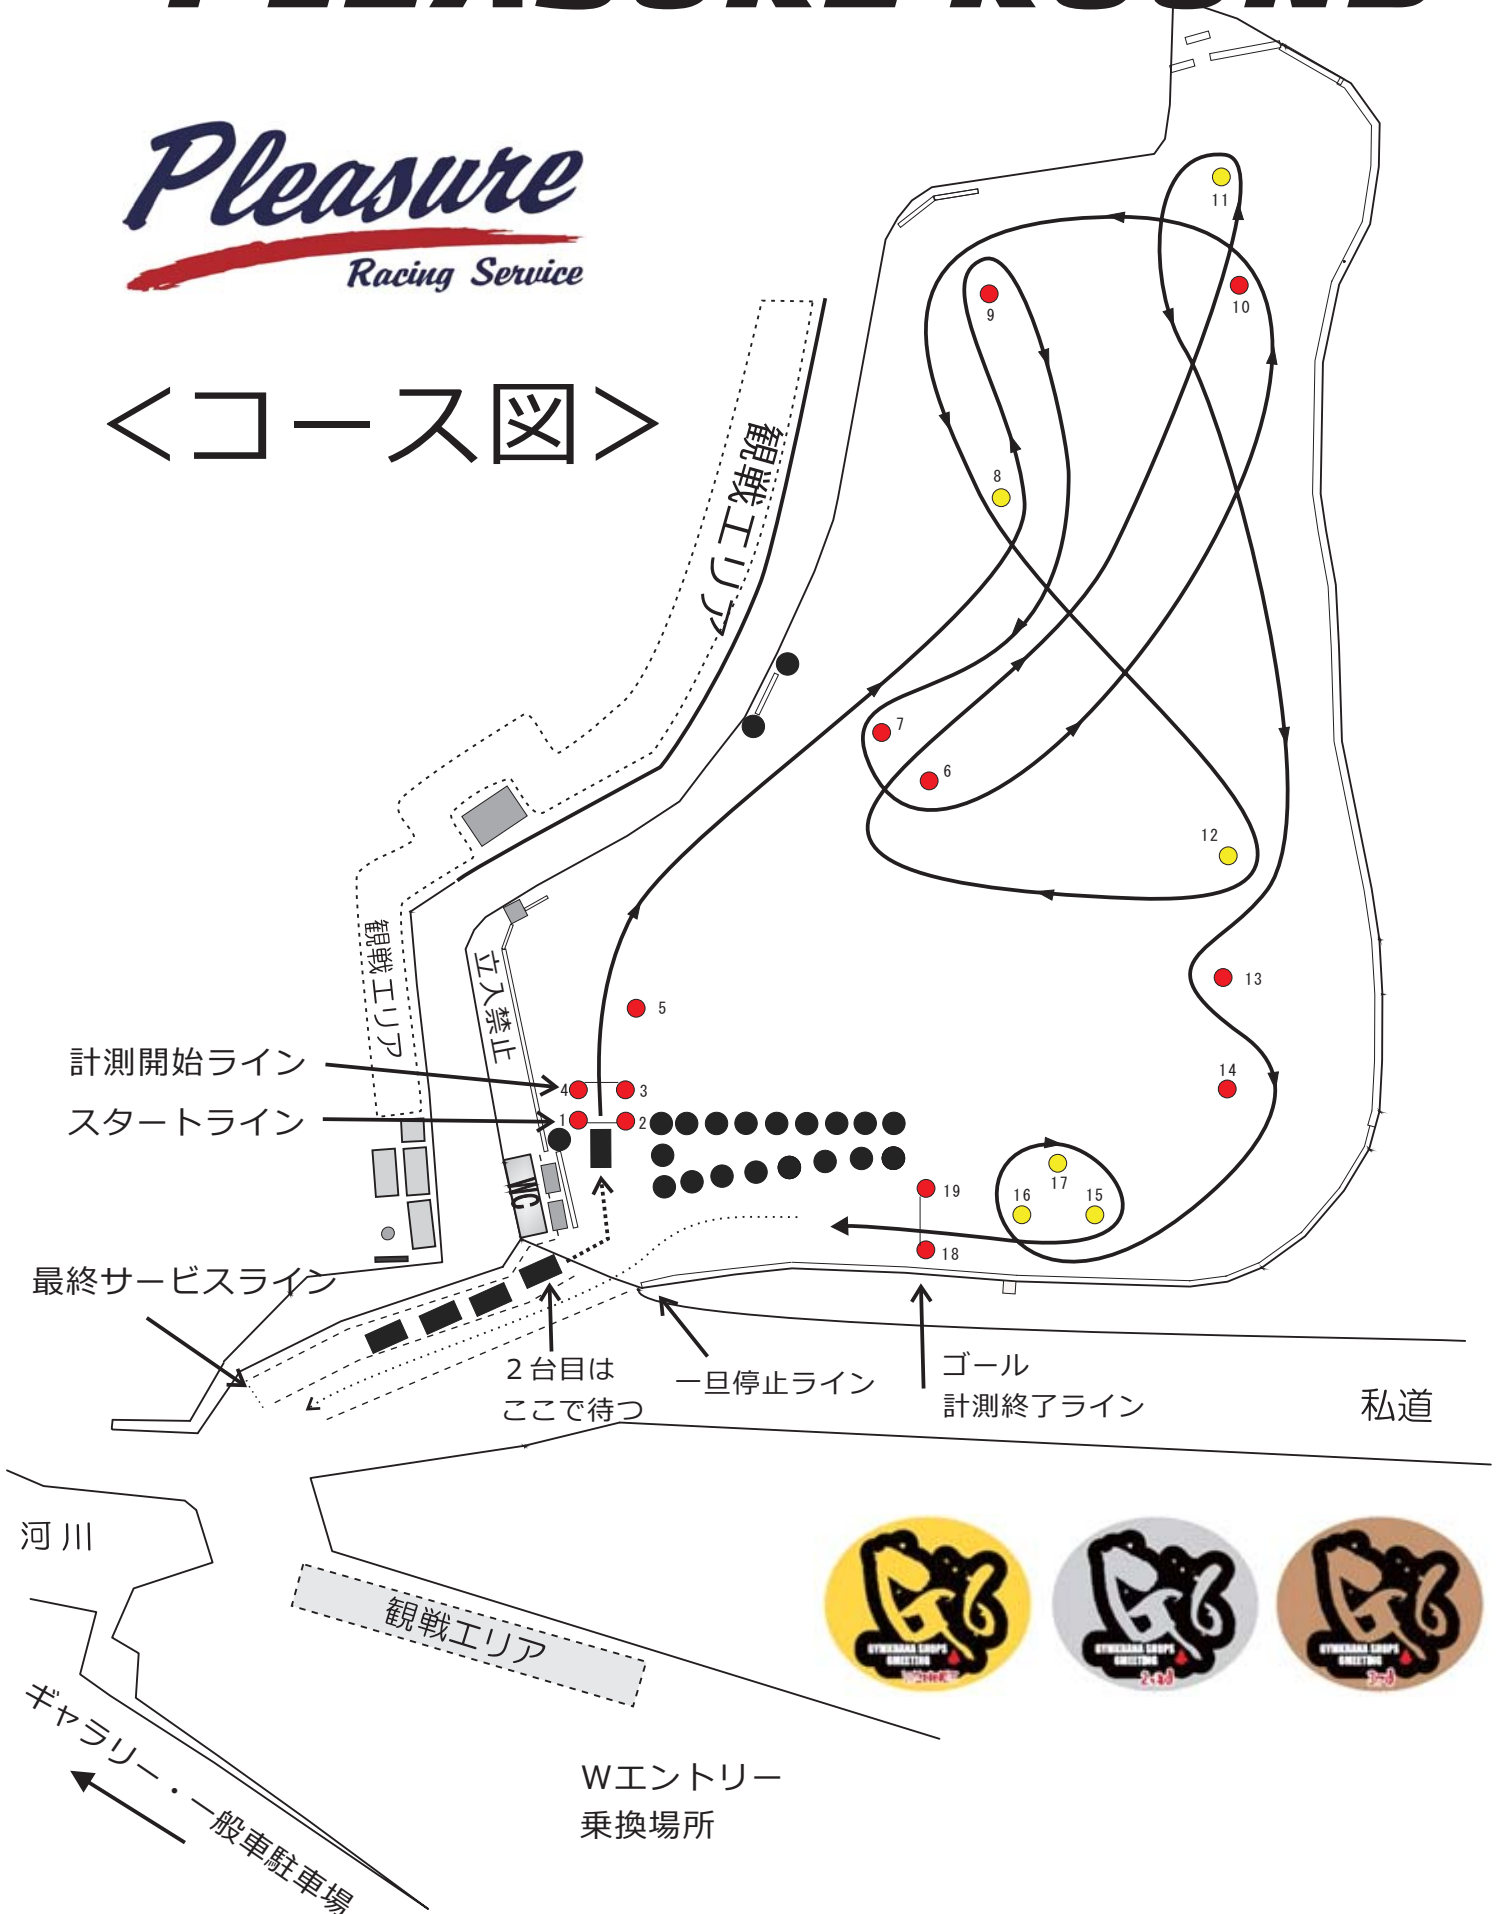

G6 GYMKHANA PLEASURE ROUND

Pleasure
Racing Service

<コース図>

計測開始ライン
スタートライン

最終サービスライン

2台目は
ここで待つ

一旦停止ライン

ゴール
計測終了ライン

私道

河川

観戦エリア

ギャラリー
一般車駐車場

Wエントリー
乗換場所