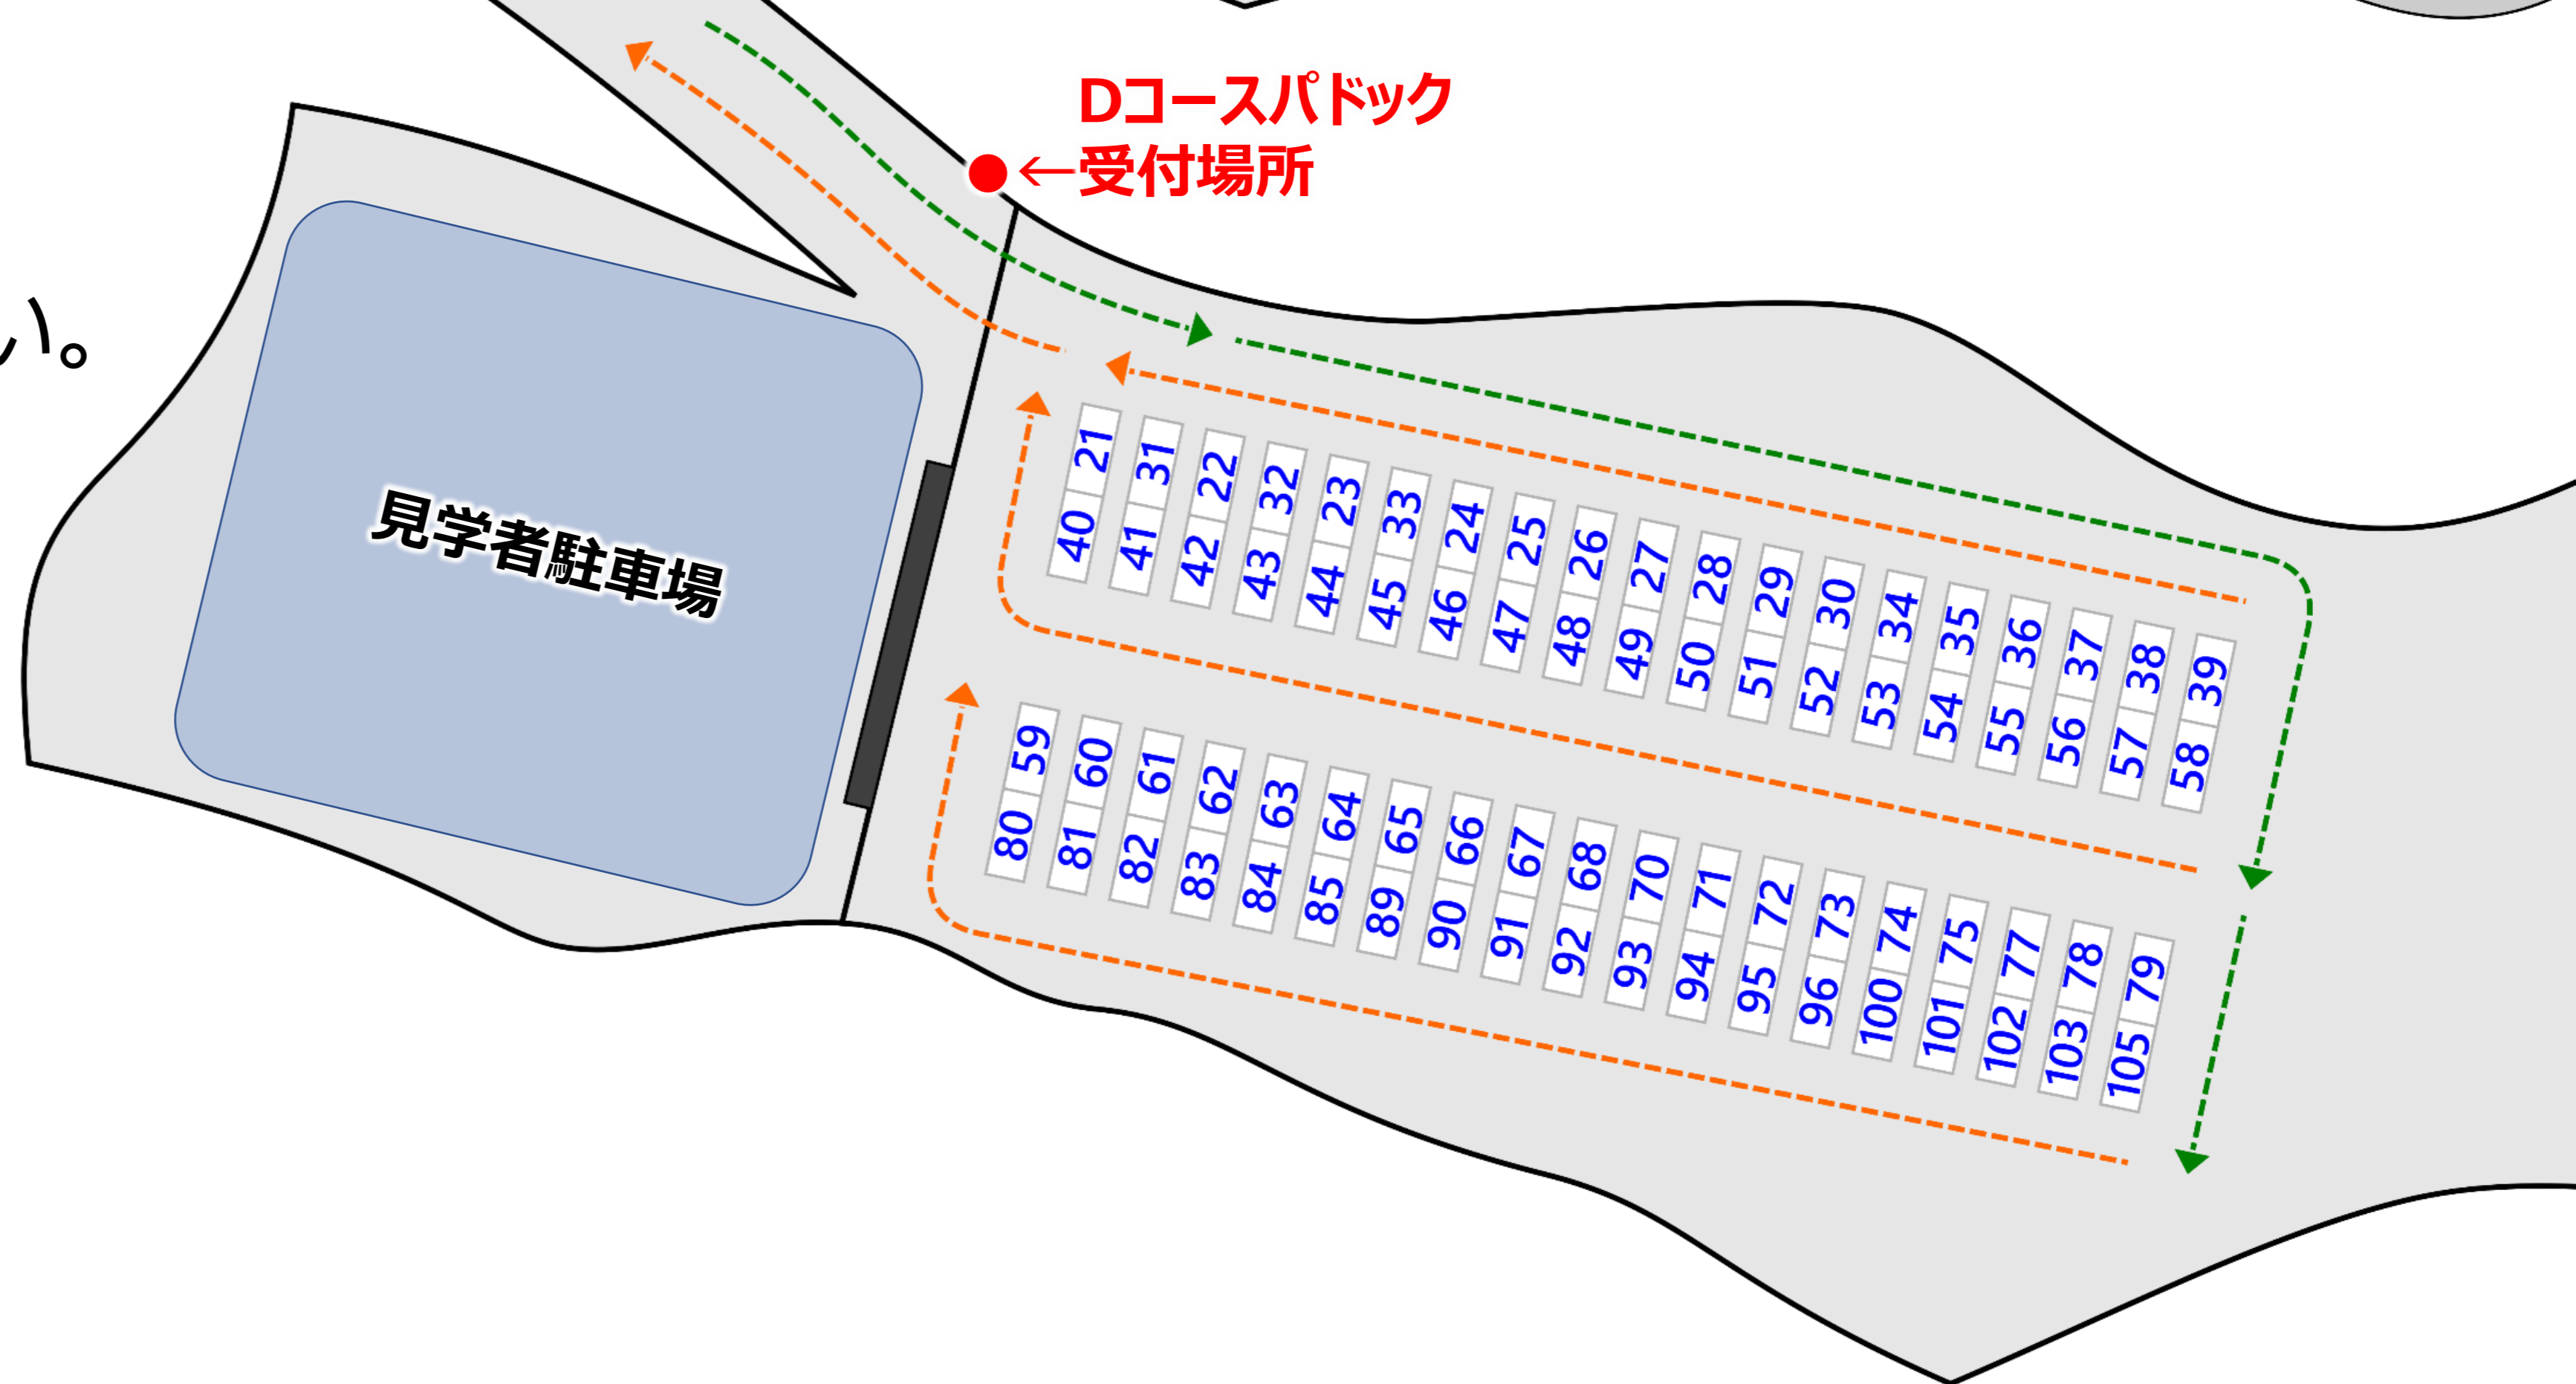

# 反6ジムカーナ

## 2024 G6ジムカーナ ファインアートラウンド パドック図

### 【注意事項】

- **受付は各パドック入口**で行います。  
一時停止して、配布物を受け取ってください。
- 下記のクラスはCコースパドックとなります。  
(**S2WD、AT、K1、FR3、L、セカンドカー、はじめて**)
- 場内は一方通行です
- エントラント以外の車両はDコース手前へ駐車して下さい。