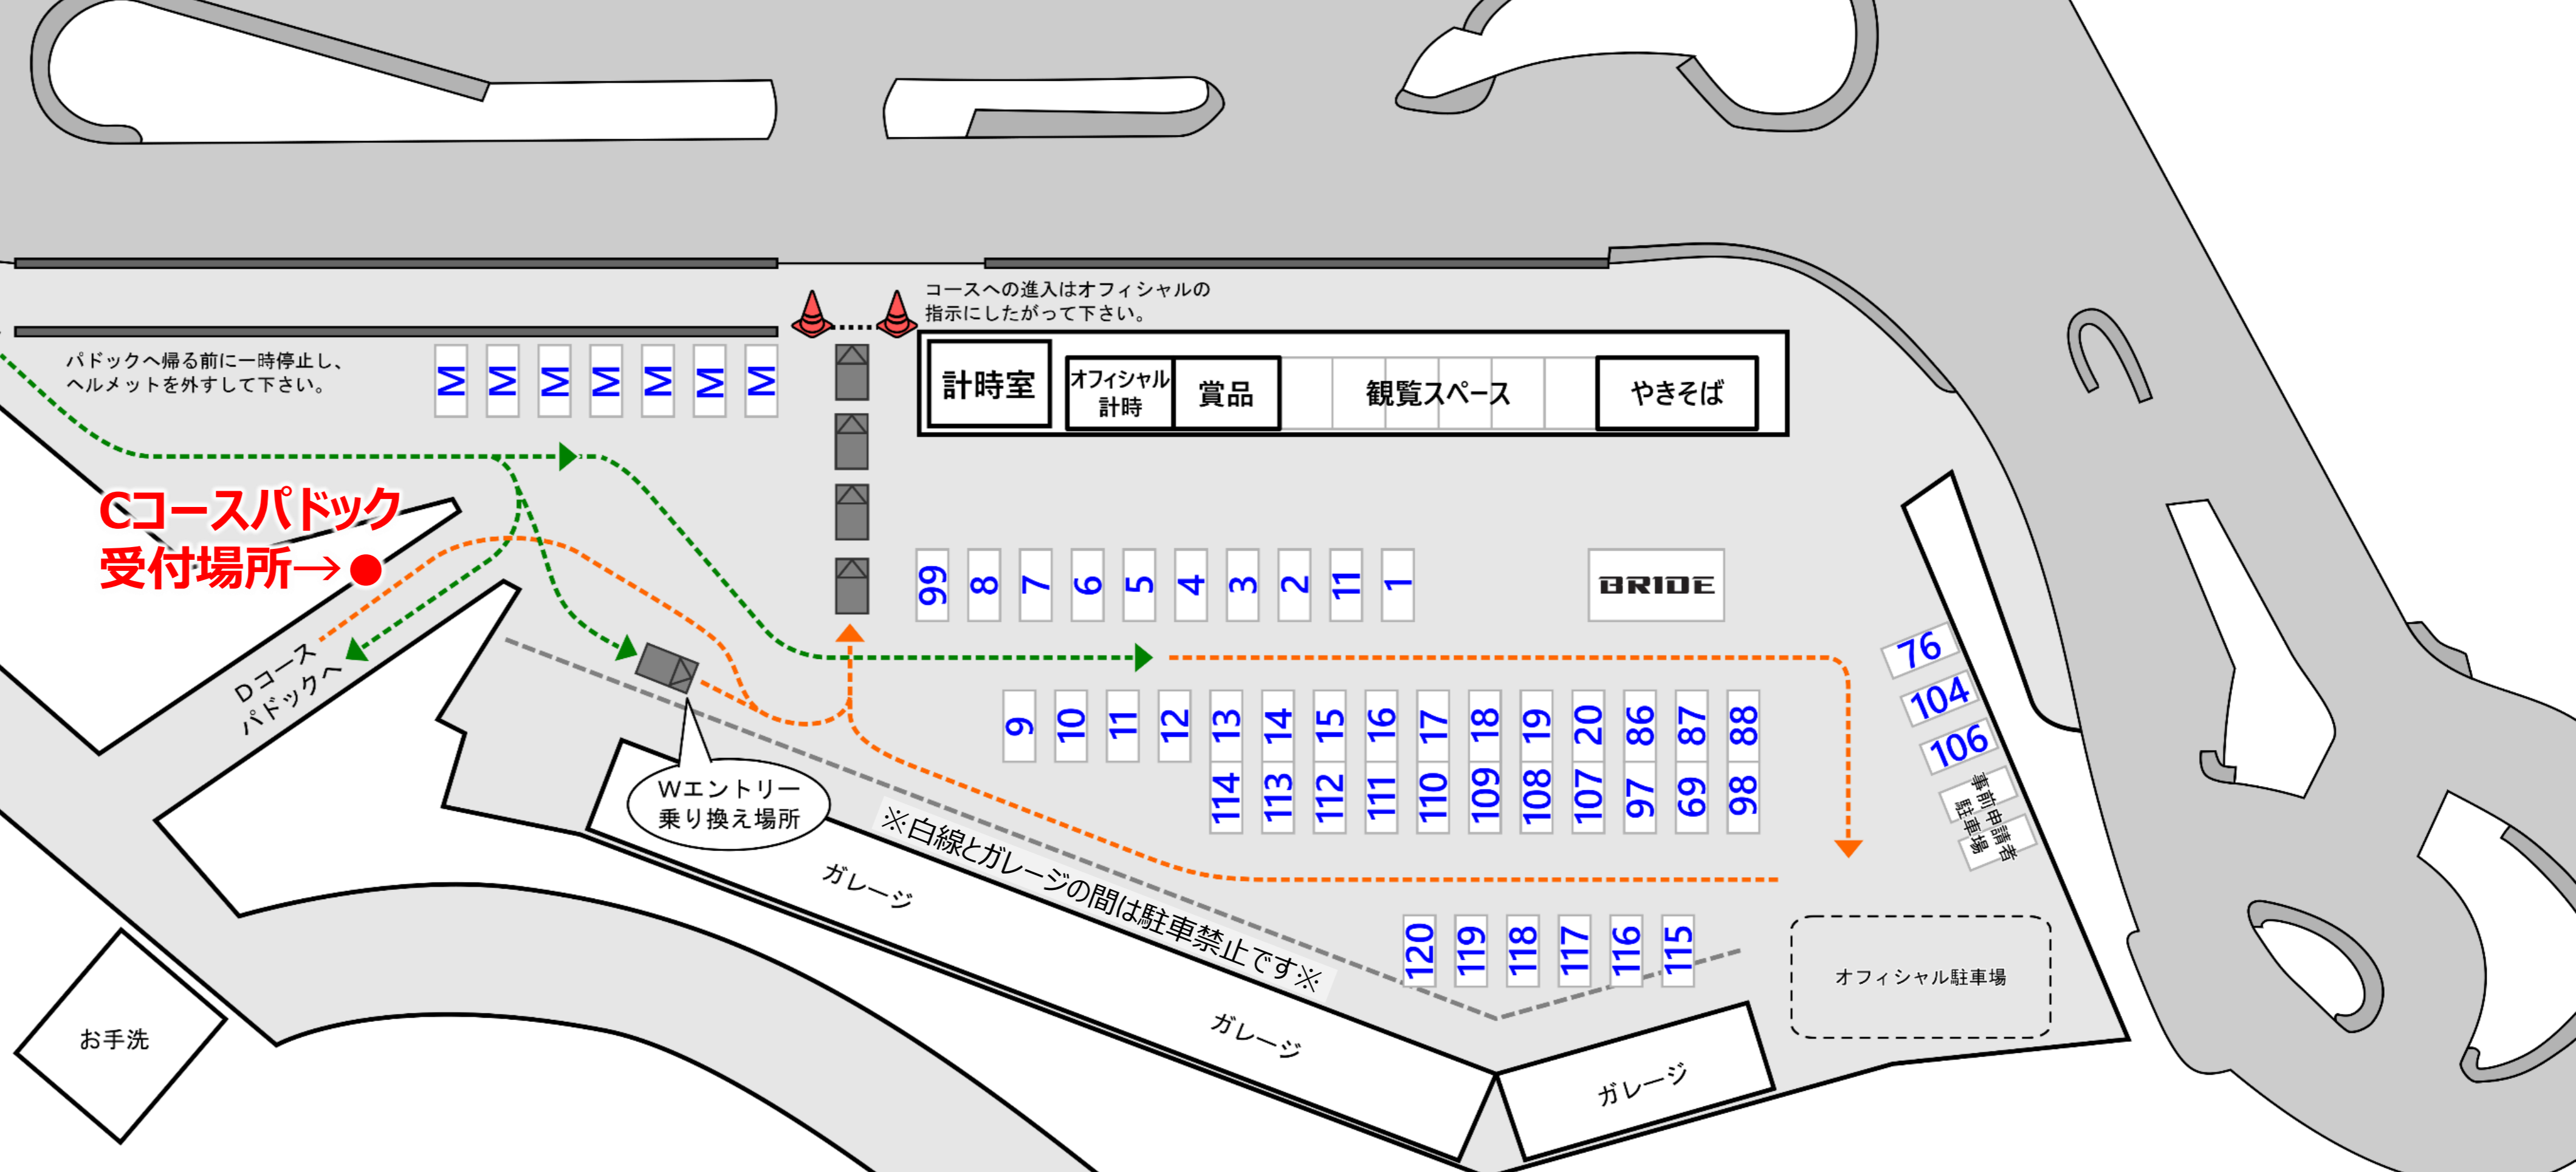

# 反6ジムカーナ

## 2024 G6ジムカーナ ファインアートラウンド パドック図

### 【注意事項】

- **受付は各パドック入口**で行います。  
一時停止して、配布物を受け取ってください。
- 下記のクラスはCコースパドックとなります。  
(**S2WD、AT、K1、FR3、L、セカンドカー、はじめて**)
- 場内は一方通行です
- エントラント以外の車両はDコース手前へ駐車して下さい。