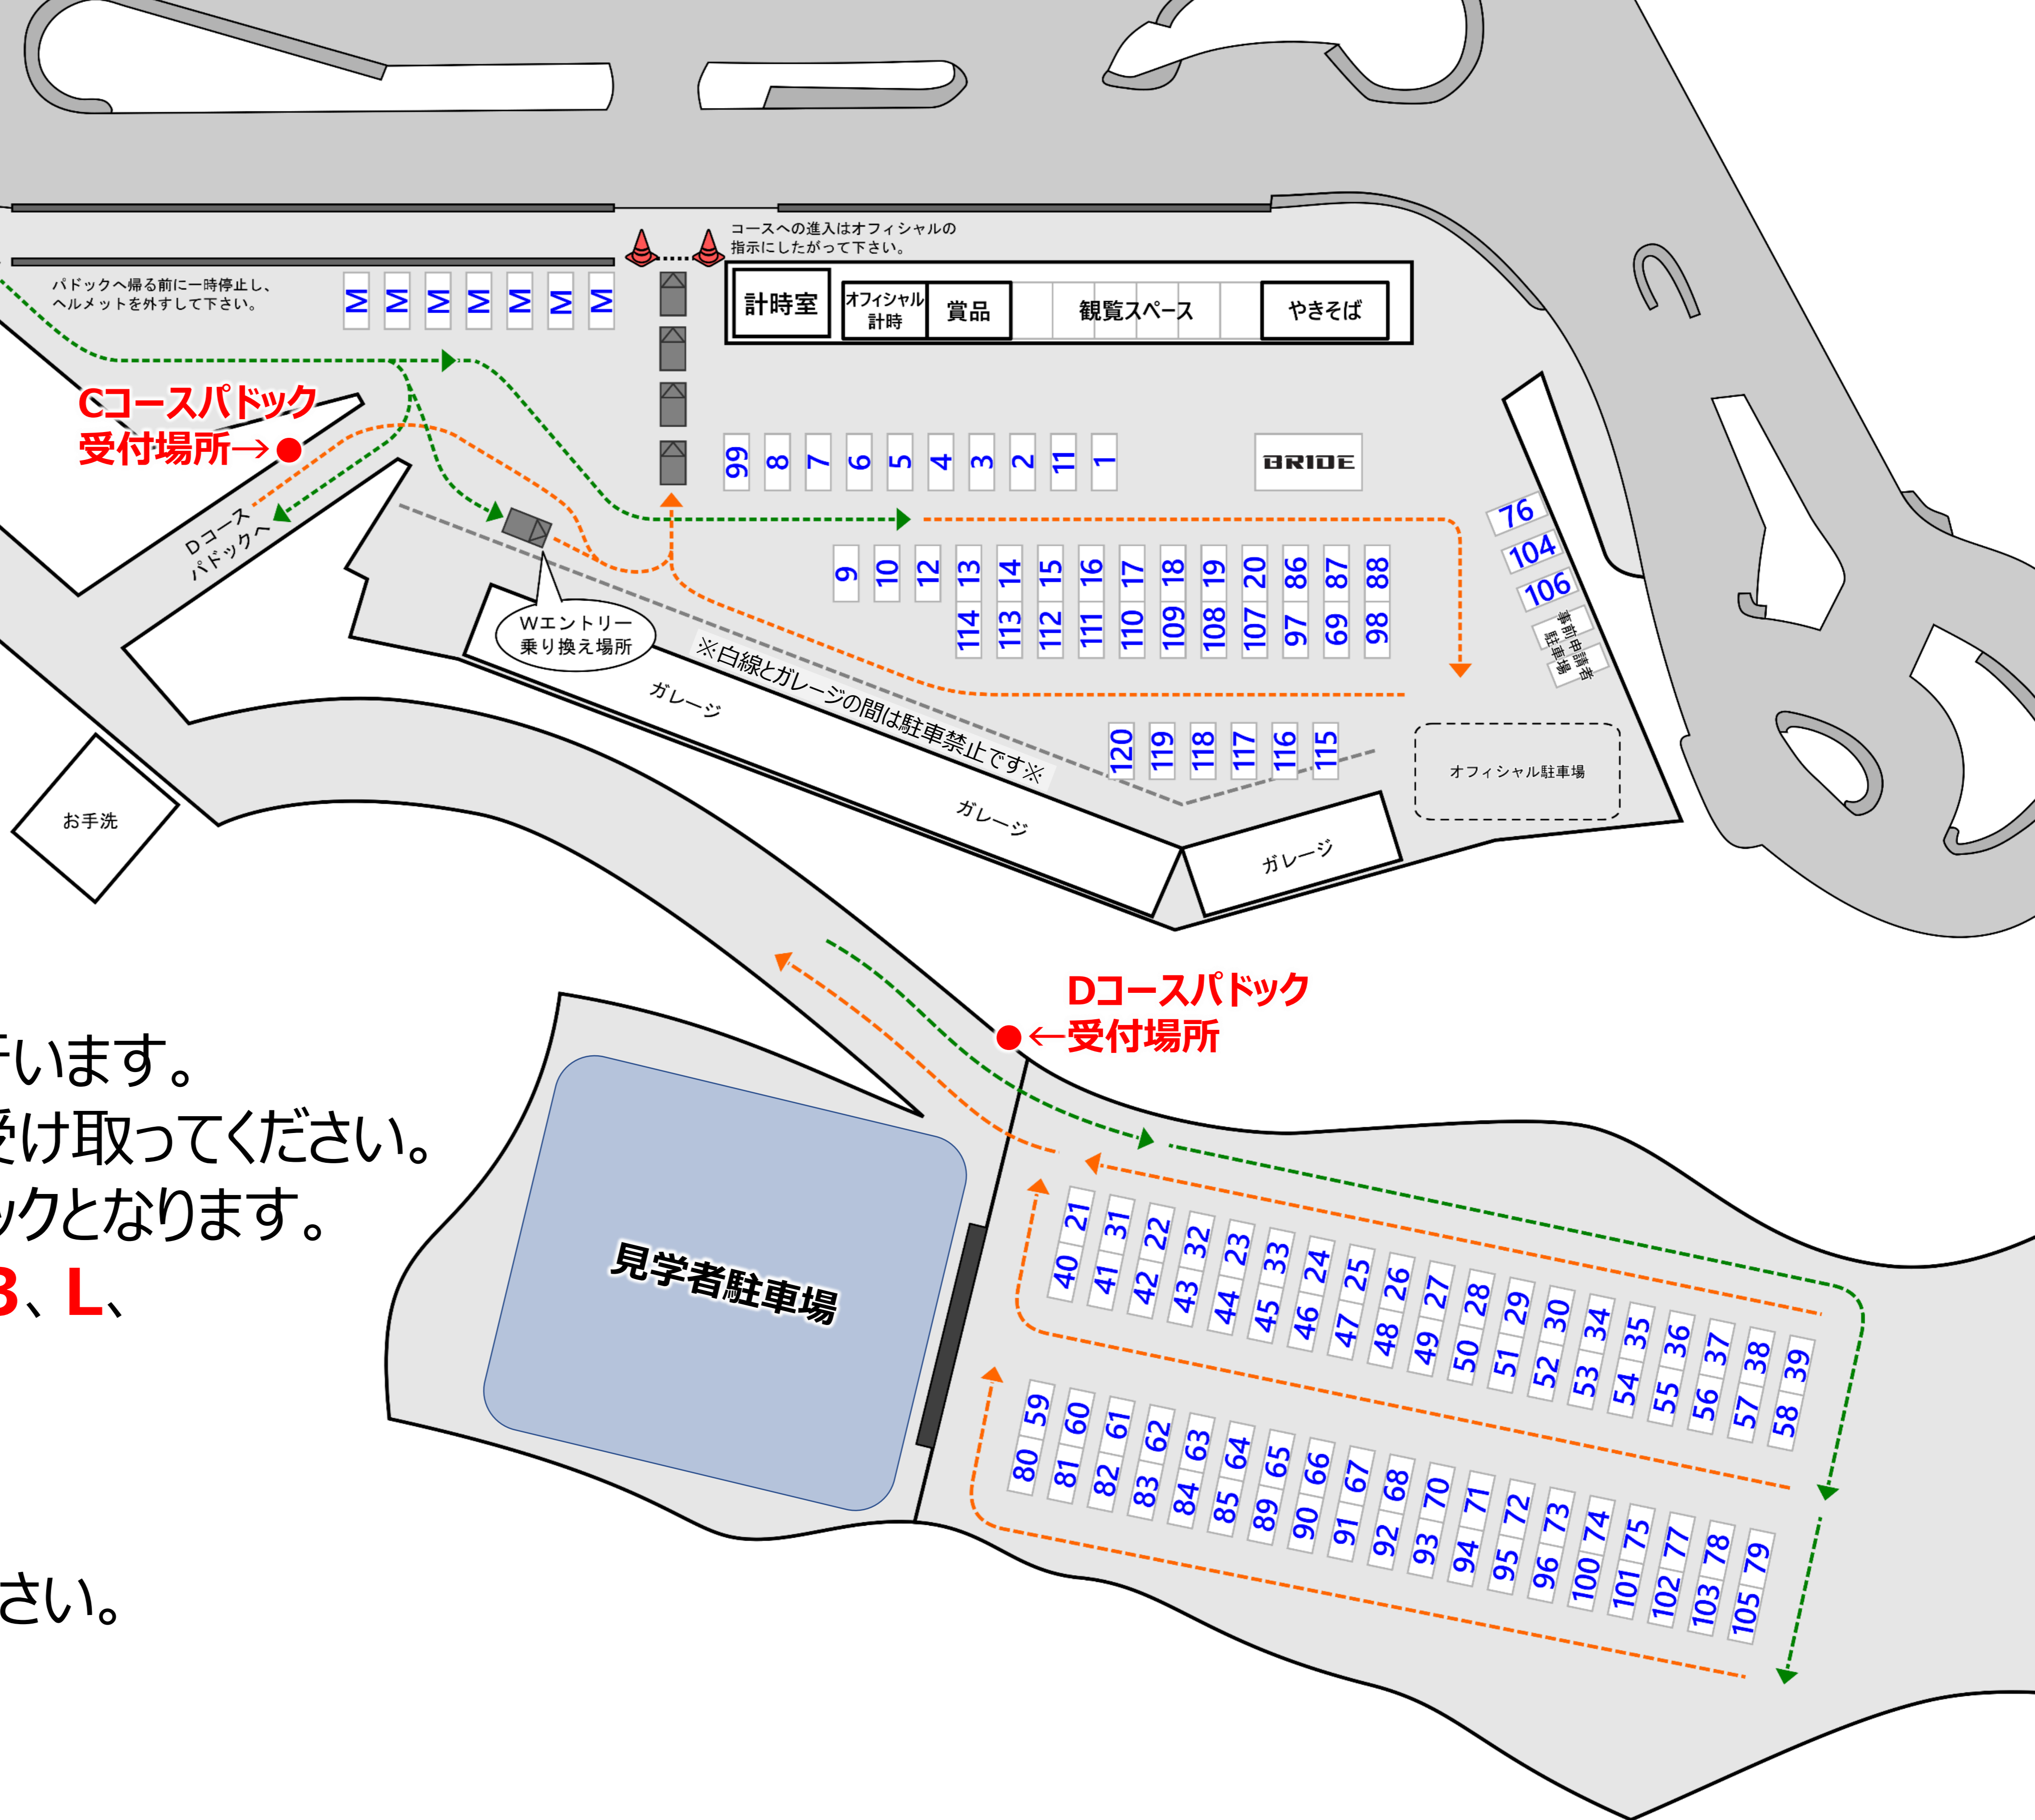

# 反6ジムカーナ

## 2024 G6ジムカーナ ファインアートラウンド パドック図

### 【注意事項】

- **受付は各パドック入口**で行います。  
一時停止して、配布物を受け取ってください。
- 下記のクラスはCコースパドックとなります。  
**(S2WD、AT、K1、FR3、L、セカンドカー、はじめて)**
- 場内は一方通行です
- エントラント以外の車両はDコース手前へ駐車して下さい。