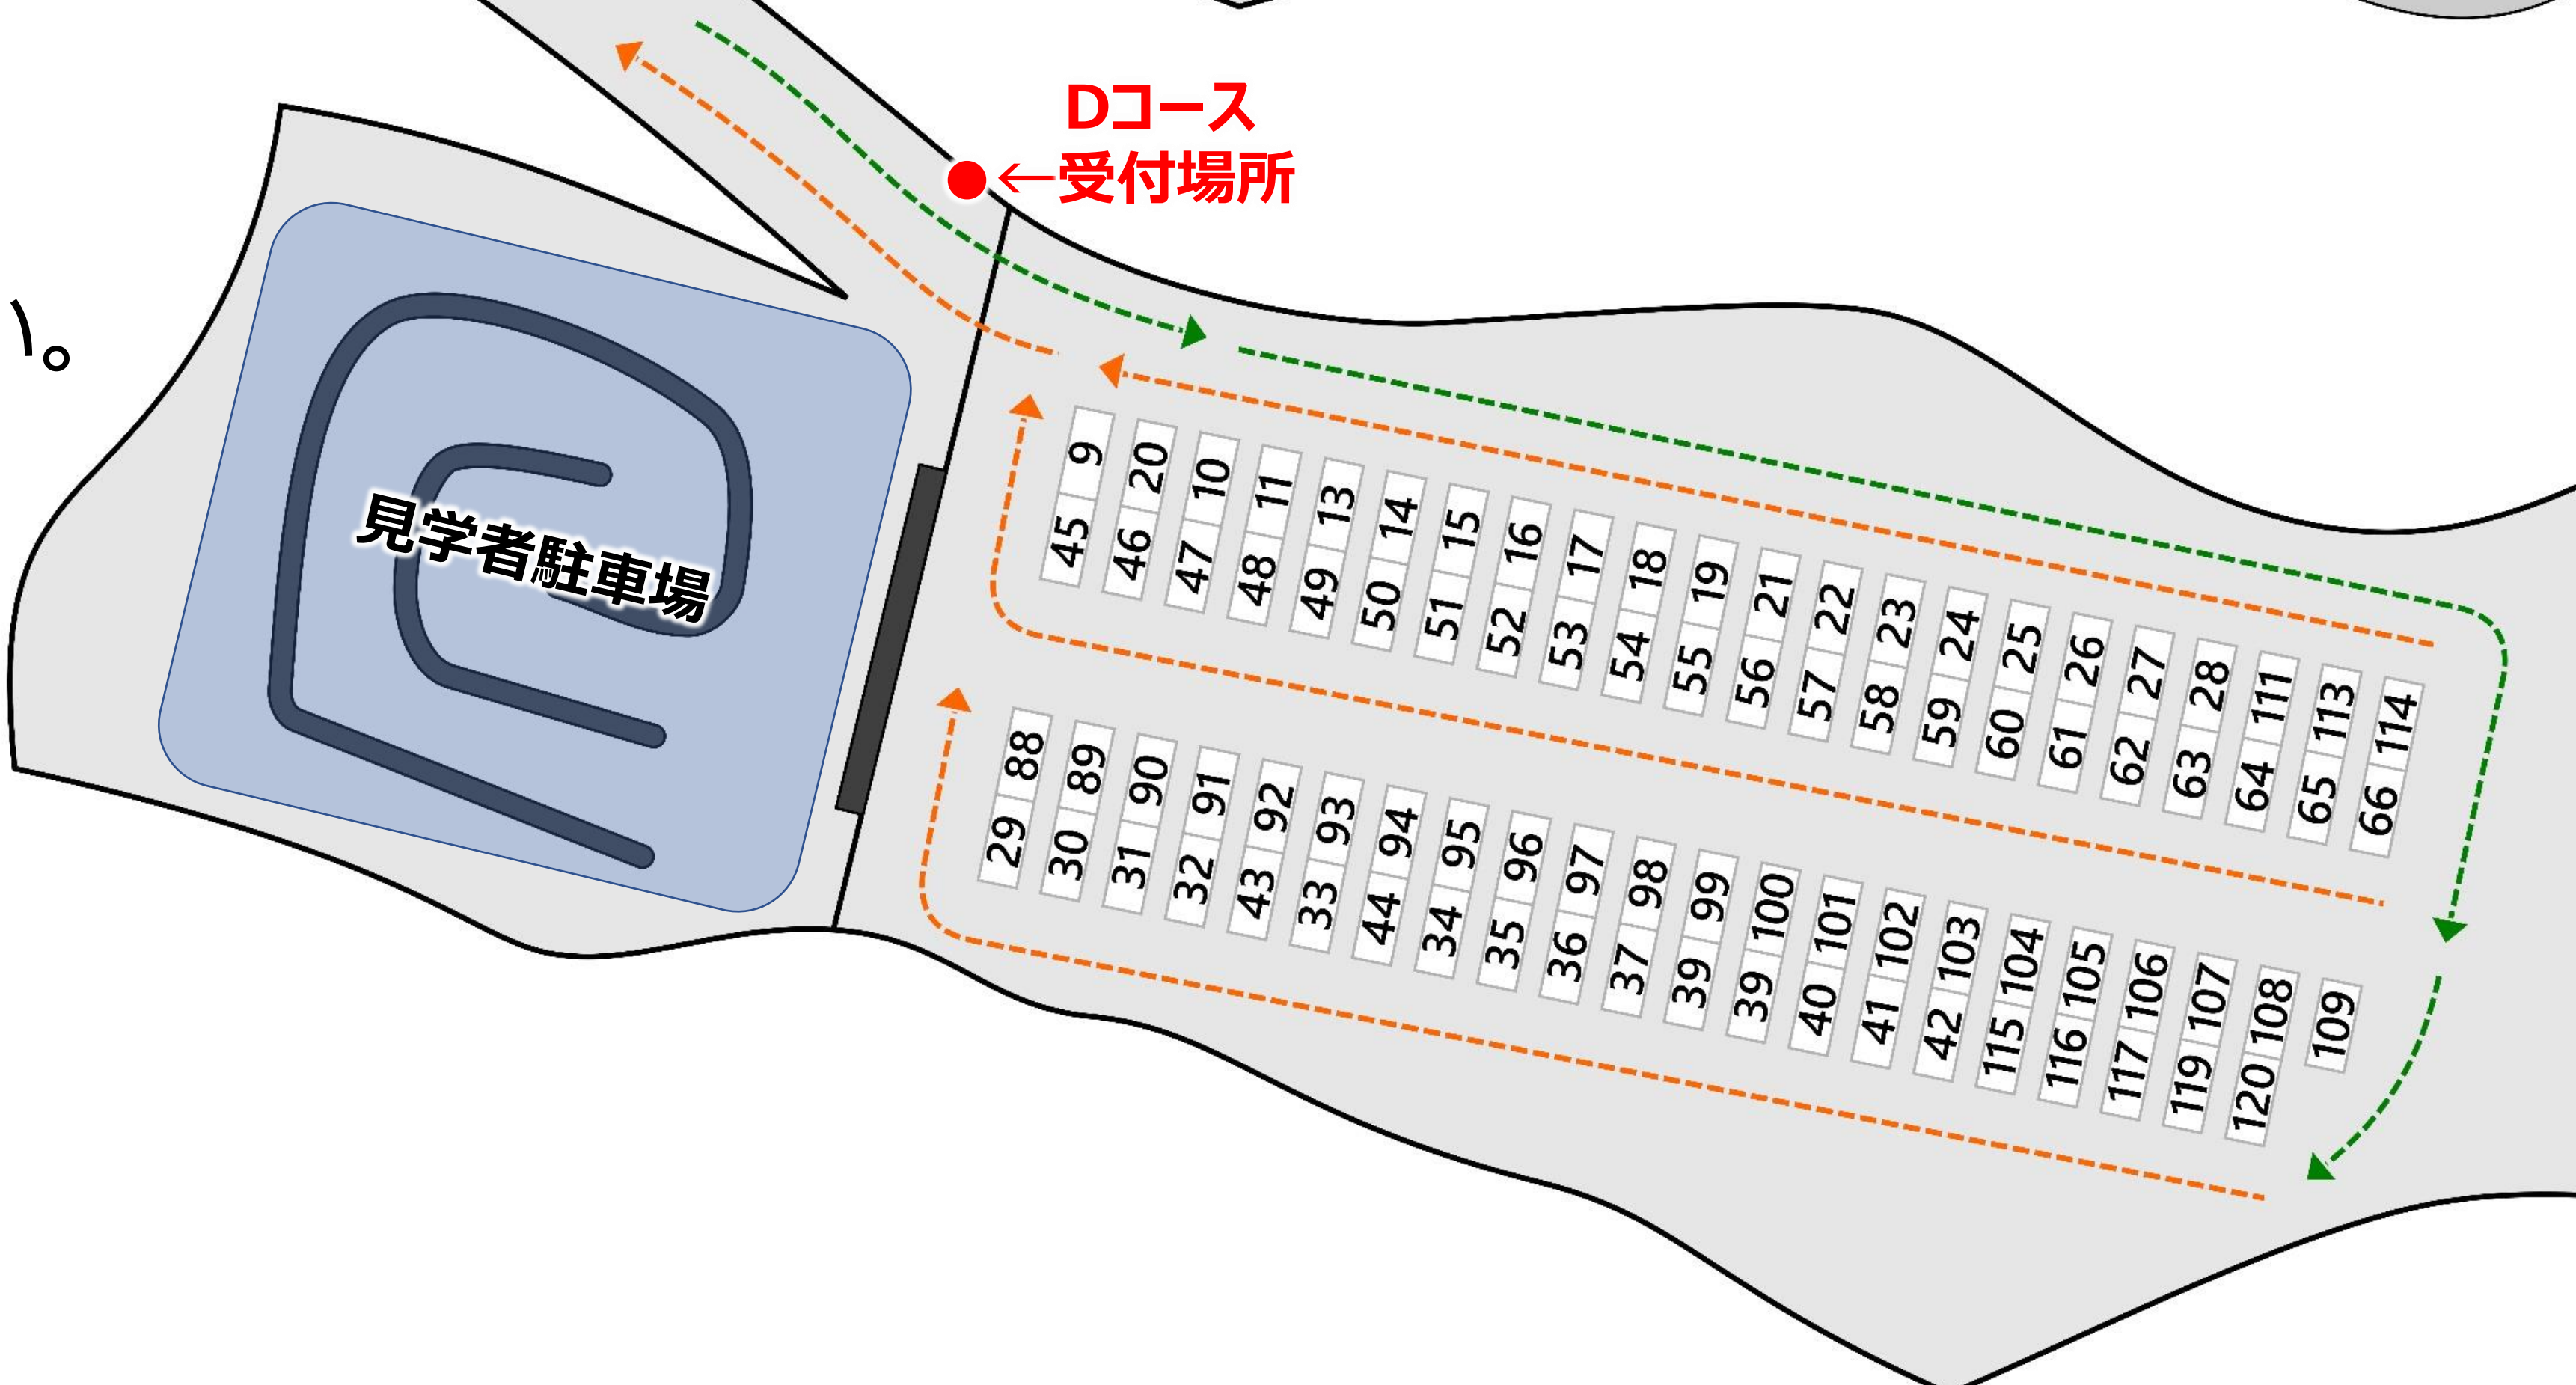

反6ジムカーナ

G 6 ジムカーナ
 ファインアートラウンド
パドック図

【注意事項】

- **受付は各パドック入口**で行います。
 一時停止して、配布物を受け取ってください。
- 下記のクラスはCコースパドックとなります。
(S2WD、S4WD、FR1、はじめて)
- 場内は一方通行です
- エントラント以外の車両は
 Dコース手前へ駐車して下さい。