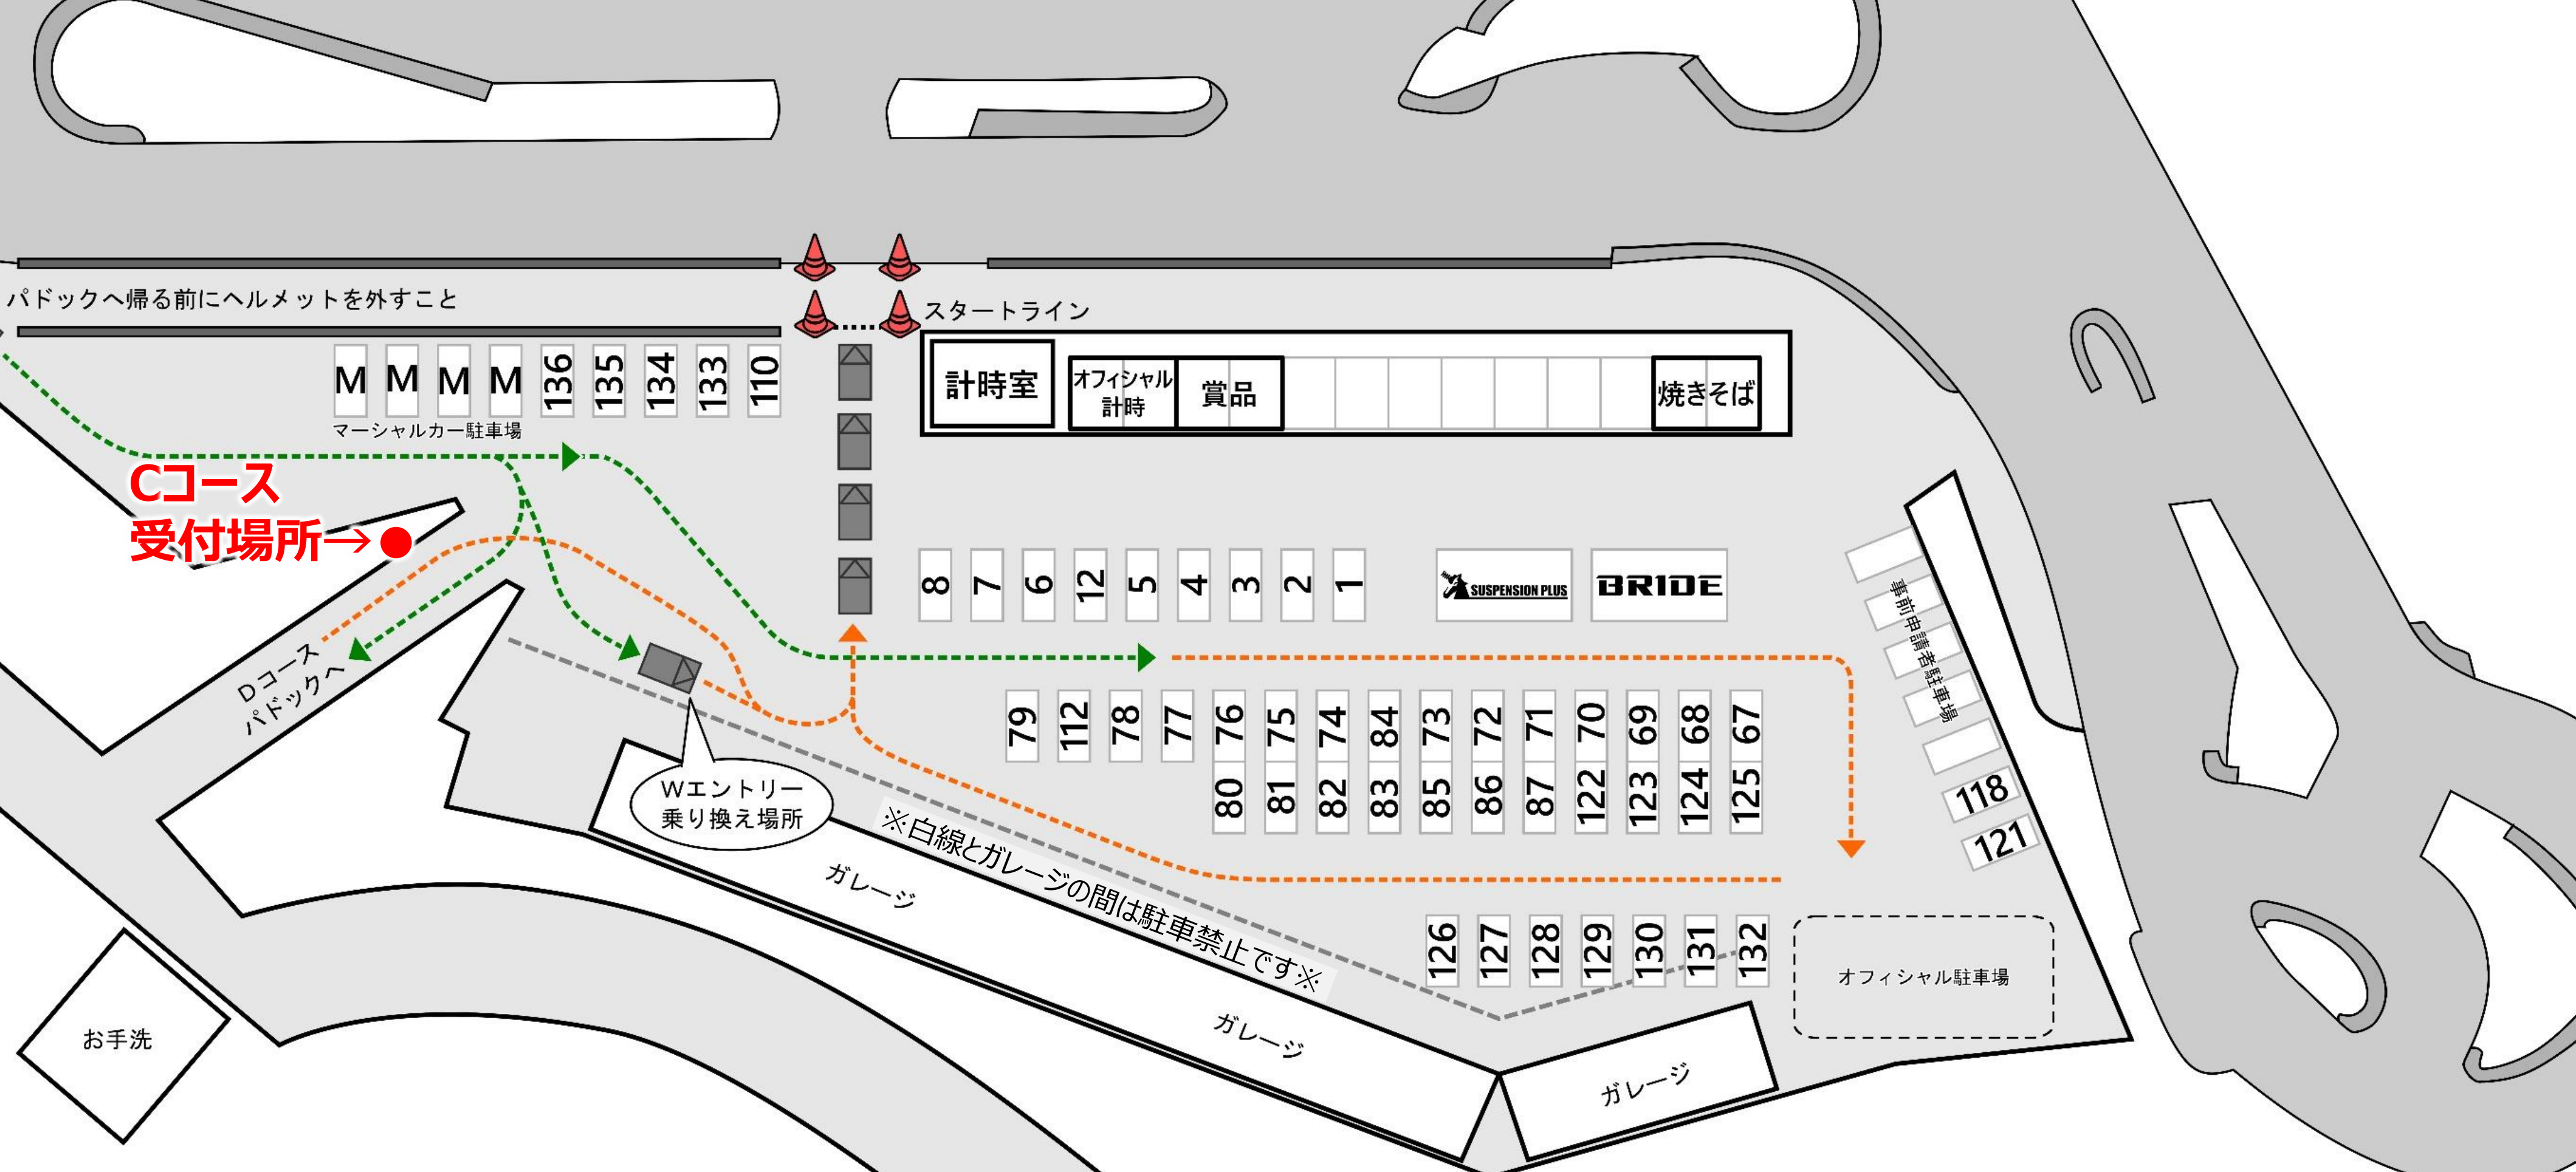

反6ジムカーナ

G 6 ジムカーナ
 ファインアートラウンド
パドック図

【注意事項】

- **受付は各パドック入口**で行います。
 一時停止して、配布物を受け取ってください。
- 下記のクラスはCコースパドックとなります。
(S2WD、S4WD、FR1、はじめて)
- 場内は一方通行です
- エントラント以外の車両は
 Dコース手前へ駐車して下さい。