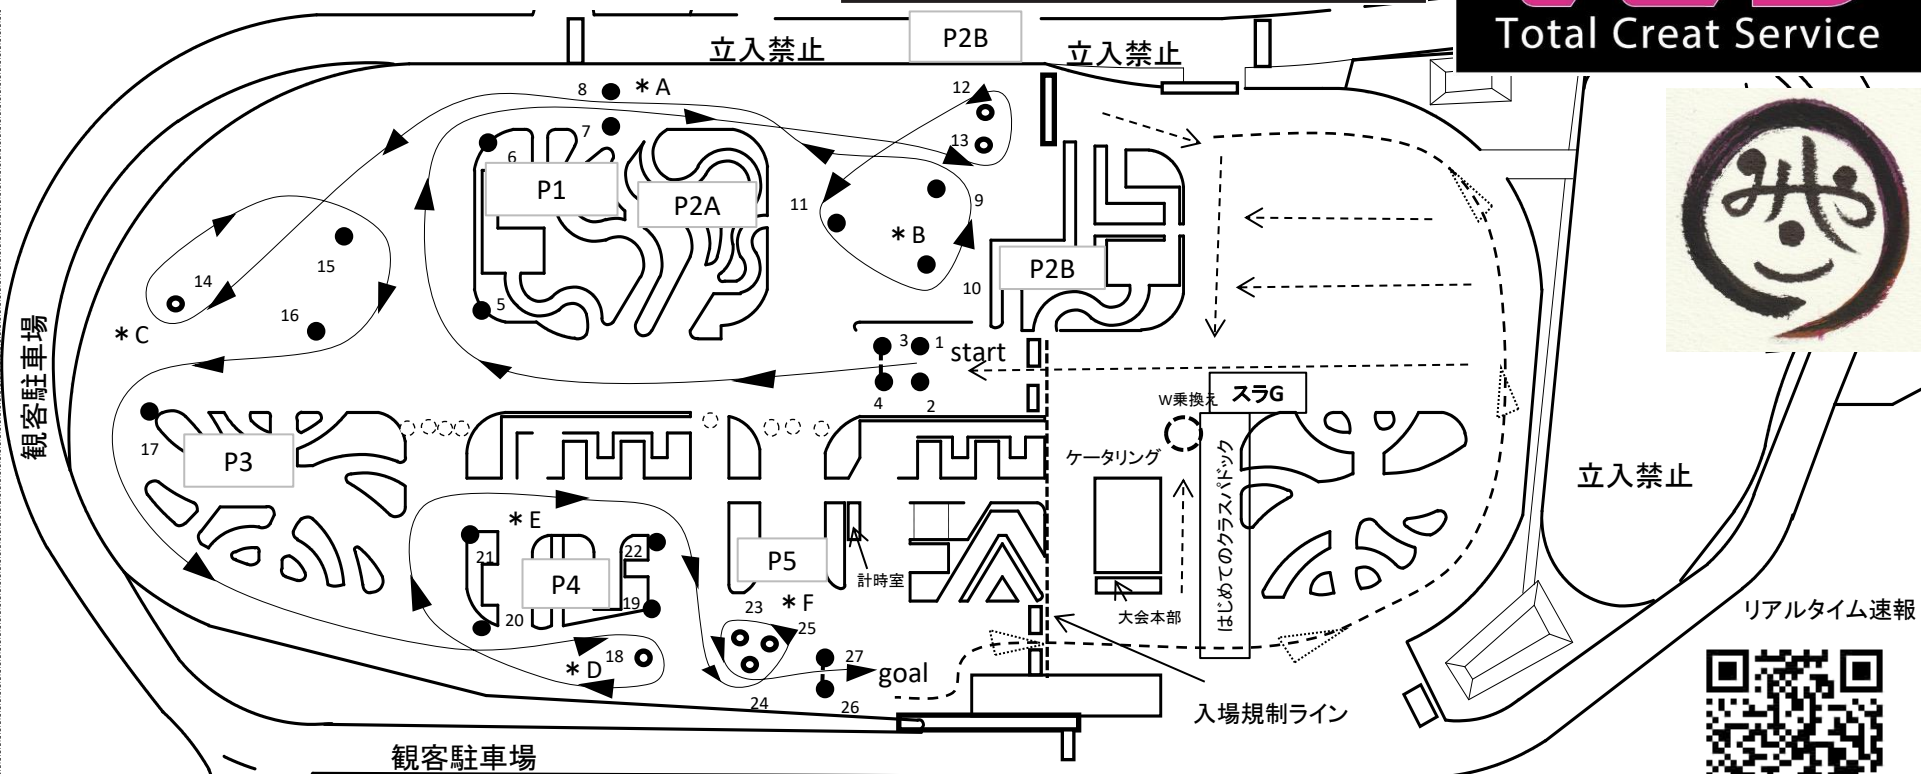

2023 G6 GYMKHANA KYUYO ROUND

2023年6月18日（日）キョウセイドライバーランド

コース図 協賛会社様
 協和整美株式会社
 有限会社 T・C・S
 横浜ゴム株式会社
 久與自動車

リアルタイム速報

※出走は各トライともゼッケン順です。
 (出走順に間に合わない場合は出走できません)
 ※2台出走します。赤旗が提示された場合は速やかに停止してください。
 ※パドック内は徐行、一方通行を遵守ください。
 ※ゴミ・吸殻等は持ち帰ってください。
 ※慣熟走行があります終了後に第1ヒート走行になります。
 ※天候によりコースが変更になる場合があります。

- 赤パイロン:ペナルティー対象
- 黄パイロン:ペナルティー対象
- 規制タイヤ:ペナルティー対象外
- 入場規制ラインからコース側に入らないようにしてください

観戦は観客駐車場より観戦してください。

- * A 羅生門
- * B 協和整美コーナー
- * C きゅうよターン
- * D T・C・Sターン
- * E みやこゾーン