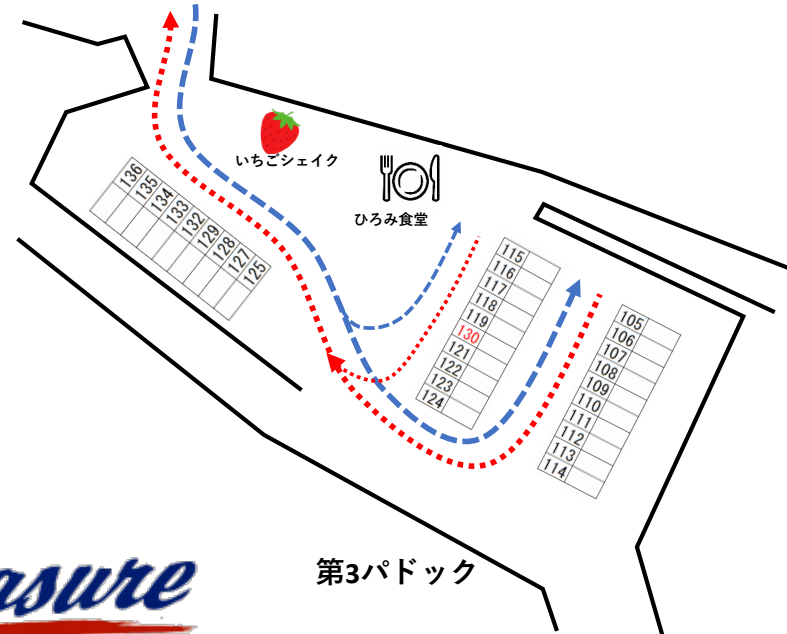

G6 ジムカーナ パドック図

2023.10.22

←→ コースIN車両

←→ パドックIN車両

路面コンディション等の状況により
変更になる場合がございます。
当日は係員の指示に従ってください。