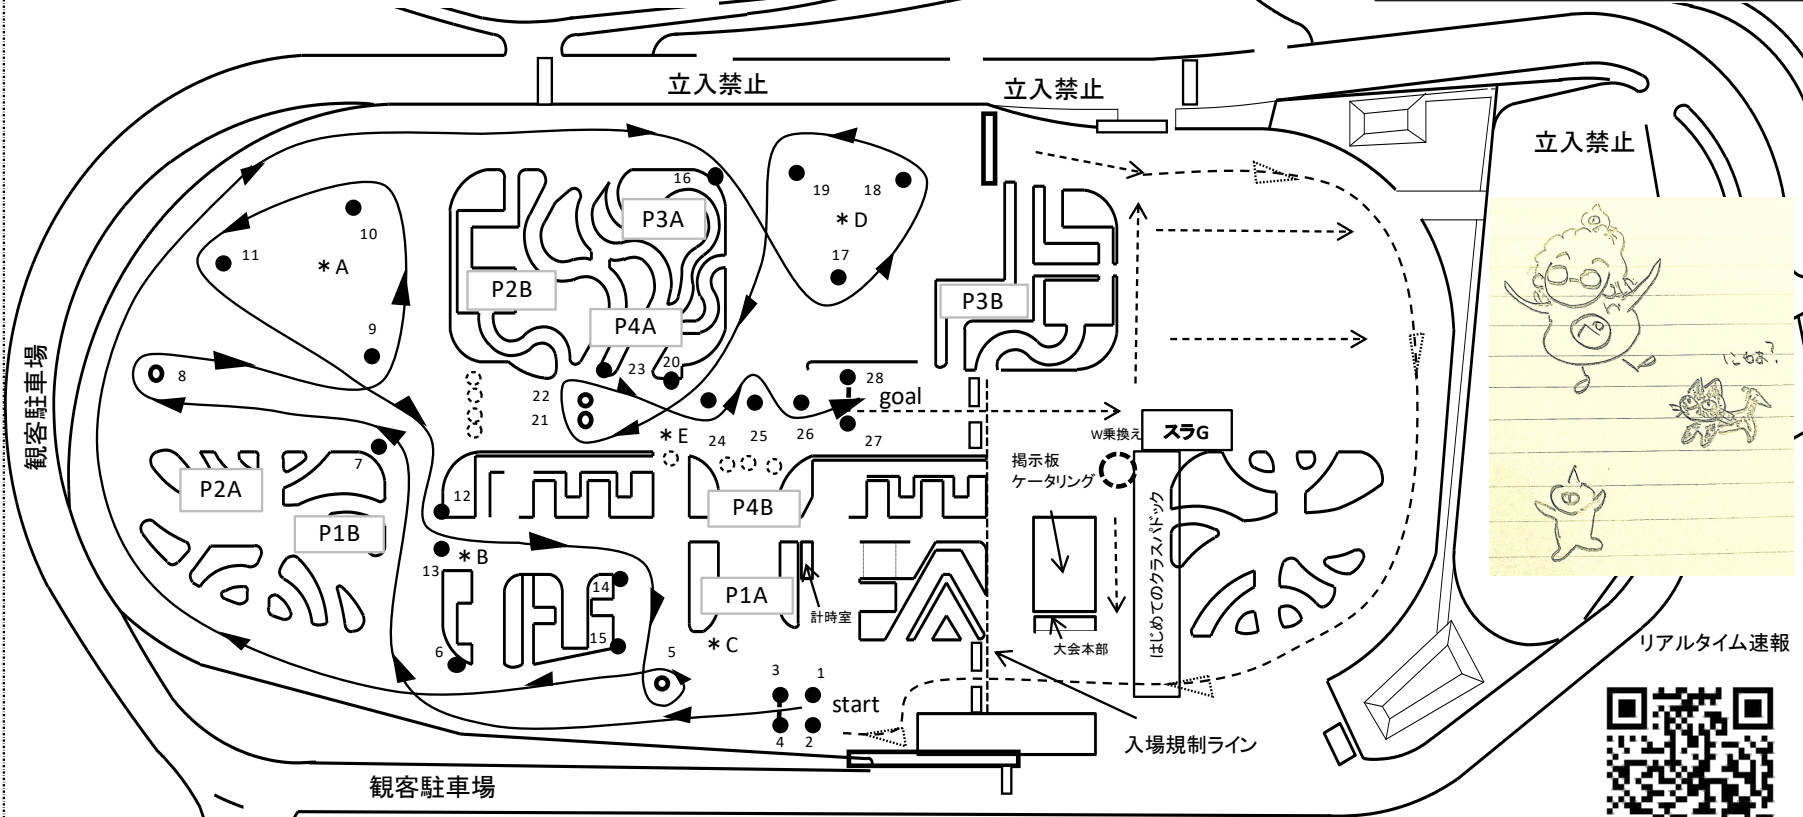

2022 G6 GYMKHANA KYUYO ROUND

2022年5月29日（日）キョウセイドライバーランド

協賛 協和整美株式会社
 横浜ゴム株式会社
 久興自動車
 ぺんぎん村新栄店ニュー都

リアルタイム速報

※出走は各トライともゼッケン順です。
 (出走順に間に合わない場合は出走できません)
 ※2台出走します。赤旗が提示された場合は速やかに停止してください。
 ※パドック内は徐行、一方通行を尊守ください。
 ※ゴミ・吸殻等は持ち帰ってください。
 ※慣熟走行があります終了後に第1ヒート走行になります。
 ※天候によりコースが変更になる場合があります。

- 赤パイロン: ペナルティー対象
- 黄パイロン: ペナルティー対象
- ⊙ 規制タイヤ: ペナルティー対象外
- 入場規制ラインからコース側に
 入らないようにしてください

観戦は観客駐車場より観戦してください。

- *A 協和整美コーナー
- *B 羅生門
- *C きゅうよターン
- *D バミュータトライアングル
- *E ぺんぎん村ゾーン

WC