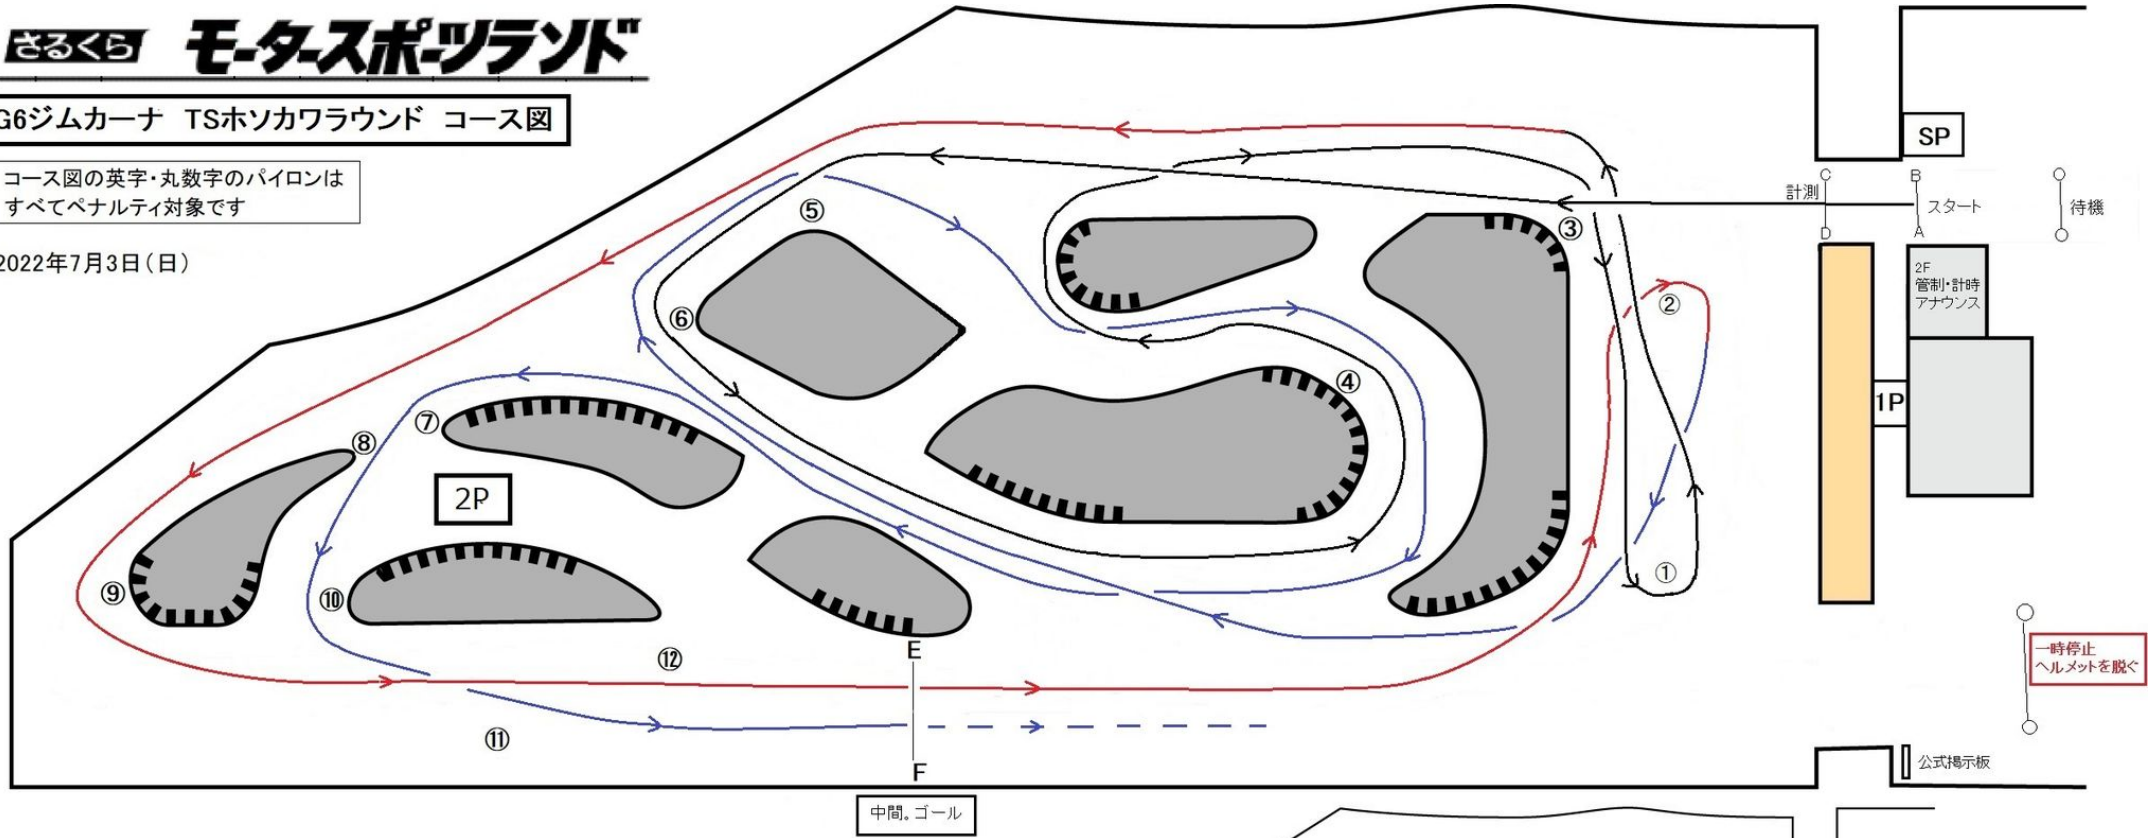

さくら モータースポーツランド

G6ジムカーナ TSホソカワラウンド コース図

コース図の英字・丸数字のパイロンはすべてペナルティ対象です

2022年7月3日(日)

●ゴール後の脱出ルート

一時停止
ヘルメットを脱ぐ