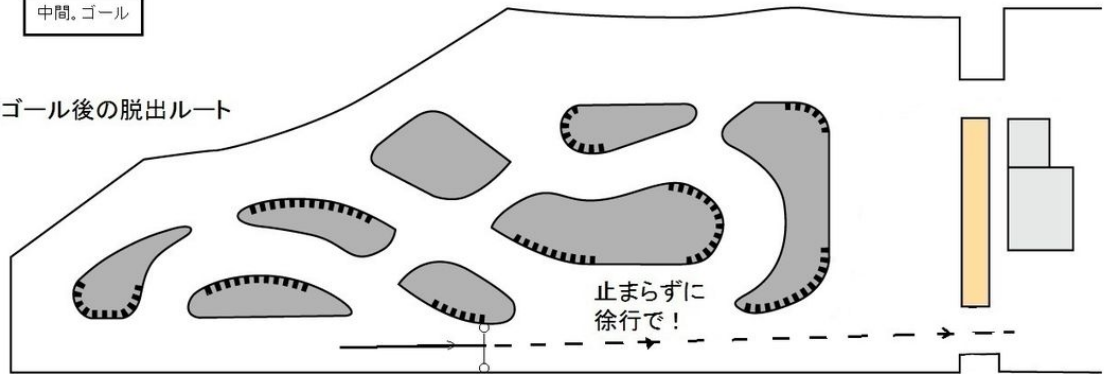

さくら モータースポーツランド

G6ジムカーナ TSホソカワラウンド コース図

コース図の英字・丸数字のパイロンはすべてペナルティ対象です

2022年7月3日(日)

●ゴール後の脱出ルート

一時停止
ヘルメットを脱ぐ