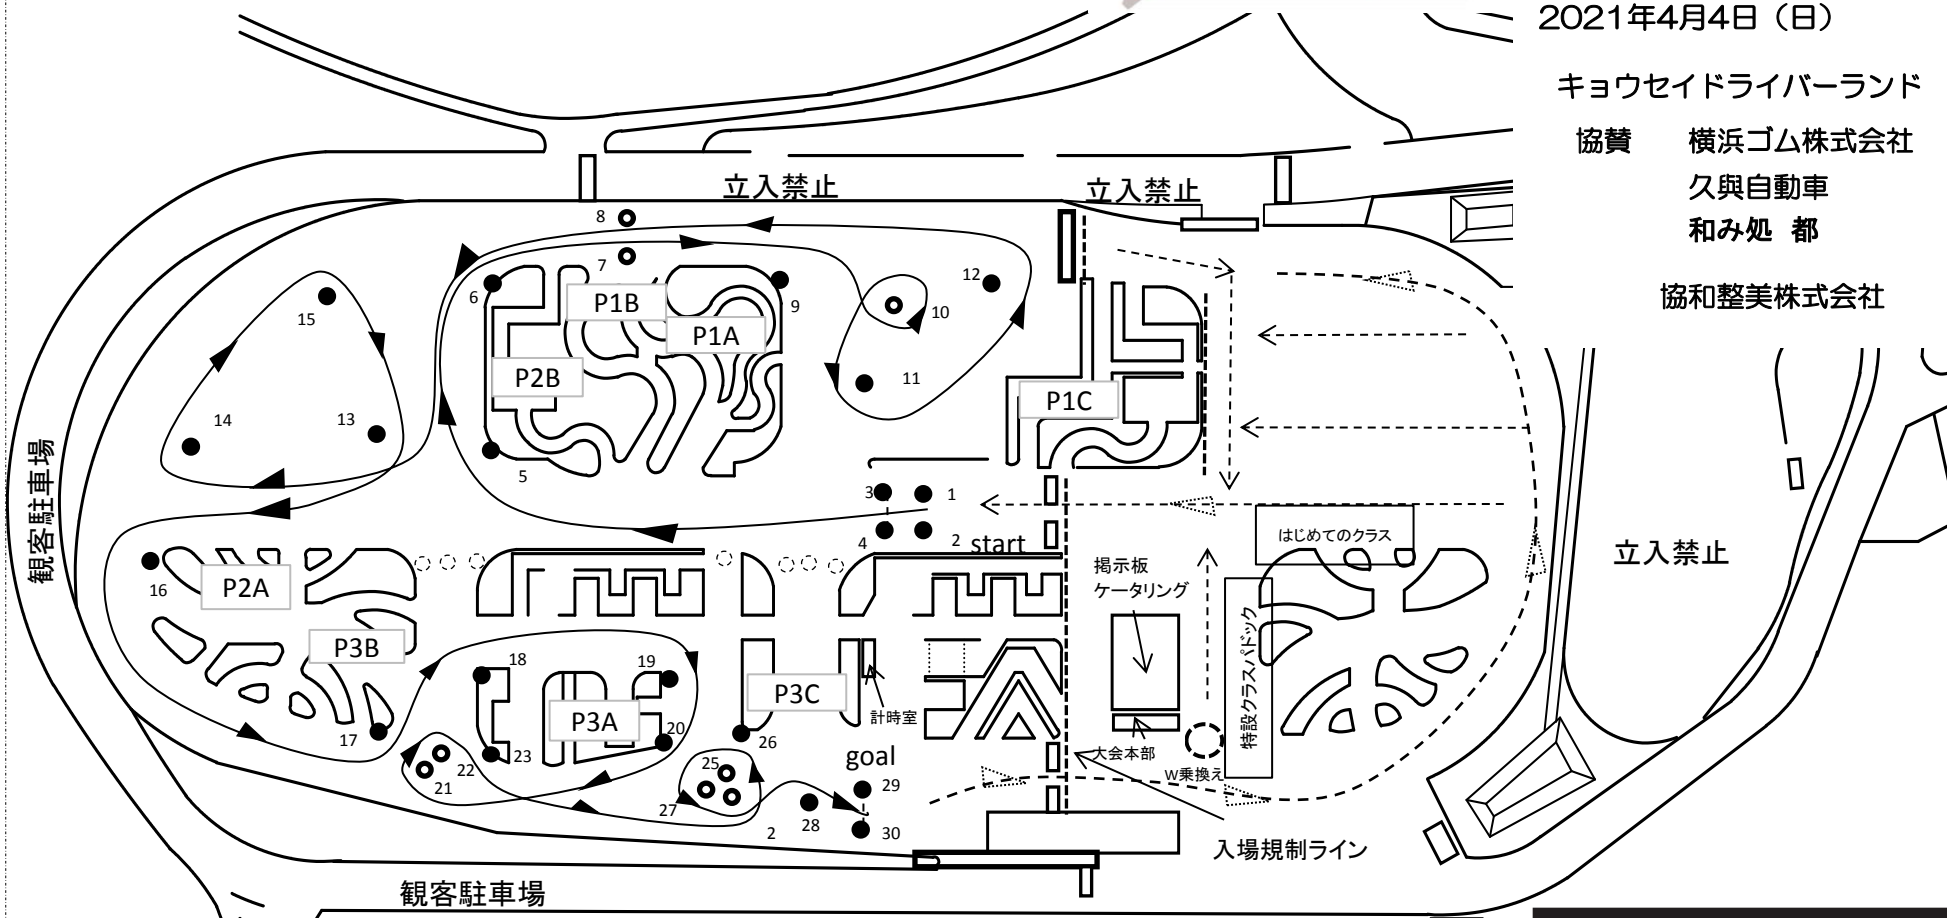

2021 G6 GYMKHANA KYUYO ROUND

2021年4月4日(日)

キョウセイドライバーランド

協賛 横浜ゴム株式会社
久興自動車
和み処 都

協和整美株式会社

※出走は各トライともゼッケン順です。
(出走順に間に合わない場合は出走できません)
※2台出走します。赤旗が提示された場合は速やかに停止してください。
※パドック内は徐行、一方通行を遵守ください。
※ゴミ・吸殻等は持ち帰ってください。
※慣熟走行があります終了後に第1ヒート走行になります。
※天候によりコースが変更になる場合があります。

- 赤パイロン:ペナルティー対象
- 黄パイロン:ペナルティー対象
- 規制タイヤ:ペナルティー対象外
- 入場規制ラインからコース側に
入らないようにしてください

観戦は観客駐車場より観戦してください。