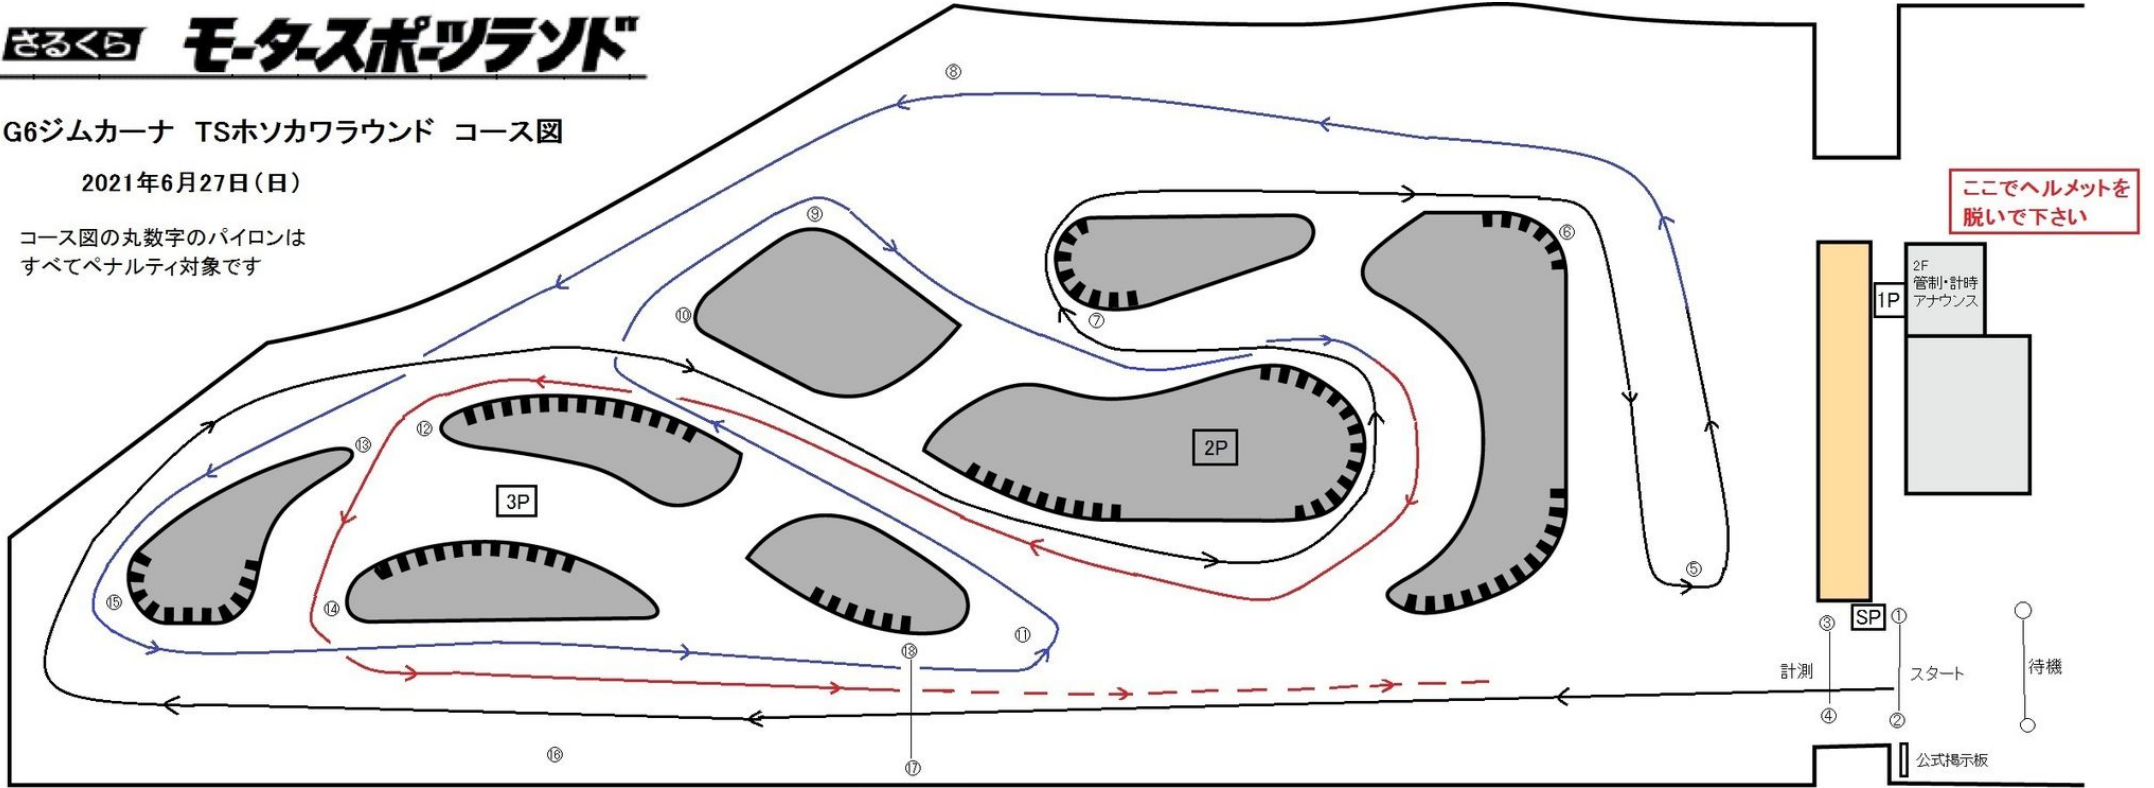

## G6ジムカーナ TSホソカワラウンド コース図

2021年6月27日(日)

コース図の丸数字のパイロンは  
すべてペナルティ対象です

GP 中間。ゴール

●ゴール後の脱出ルート