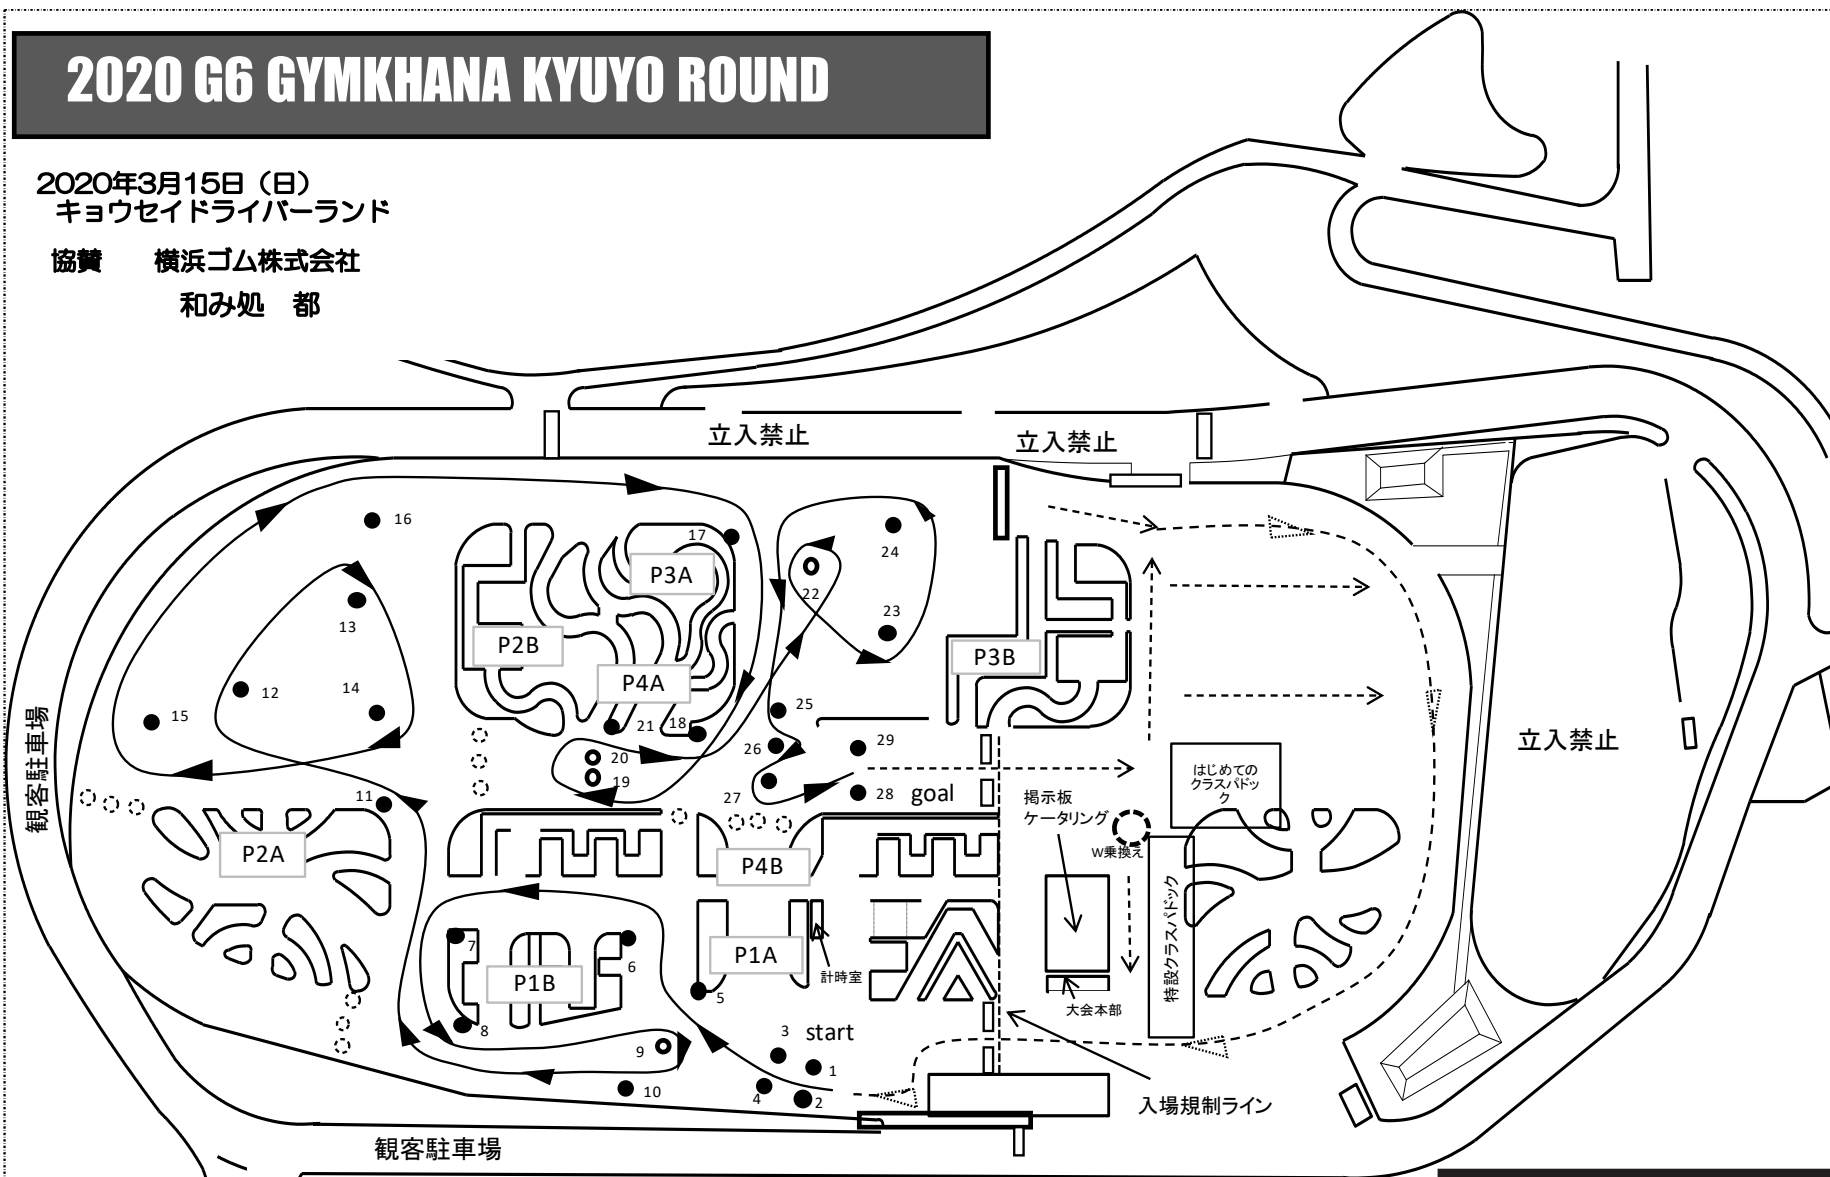

2020 G6 GYMKHANA KYUYO ROUND

2020年3月15日(日)
キョウセイドライバーランド

協賛 横浜ゴム株式会社
和み処 都

※出走は各トライともゼッケン順です。
(出走順に間に合わない場合は出走できません)
※2台出走します。赤旗が提示された場合は速やかに停止してください。
※パドック内は徐行、一方通行を遵守ください。
※ゴミ・吸殻等は持ち帰ってください。
※慣熟走行があります終了後に第1ヒート走行になります。
※天候によりコースが変更になる場合があります。

- 赤パイロン: ペナルティー対象
- 黄パイロン: ペナルティー対象
- 規制タイヤ: ペナルティー対象外
- 入場規制ラインからコース側に
--- 入らないようにしてください

WC

観戦は観客駐車場より観戦してください。