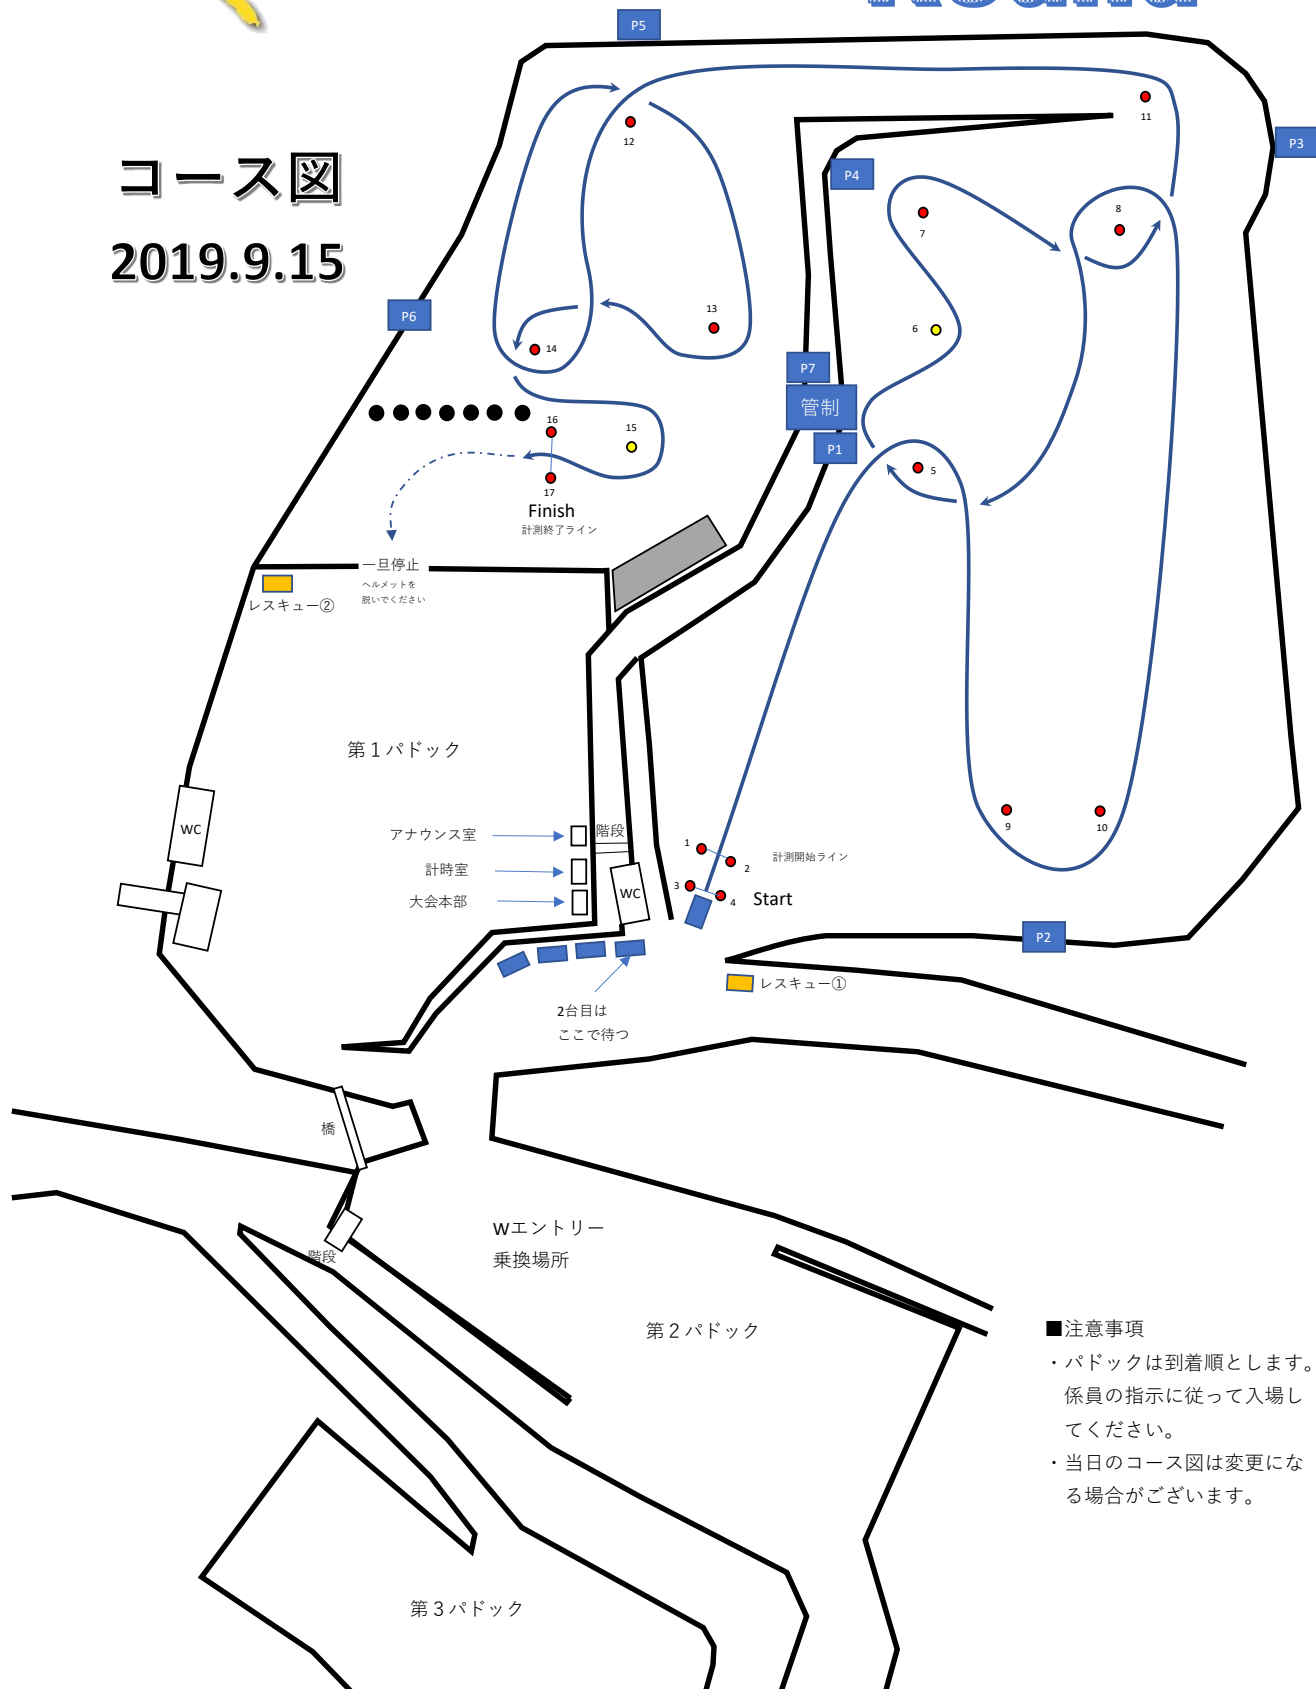

反6ジムカーナ

Pleasure Round

コース図

2019.9.15

■注意事項

- ・パドックは到着順とします。係員の指示に従って入場してください。
- ・当日のコース図は変更になる場合がございます。