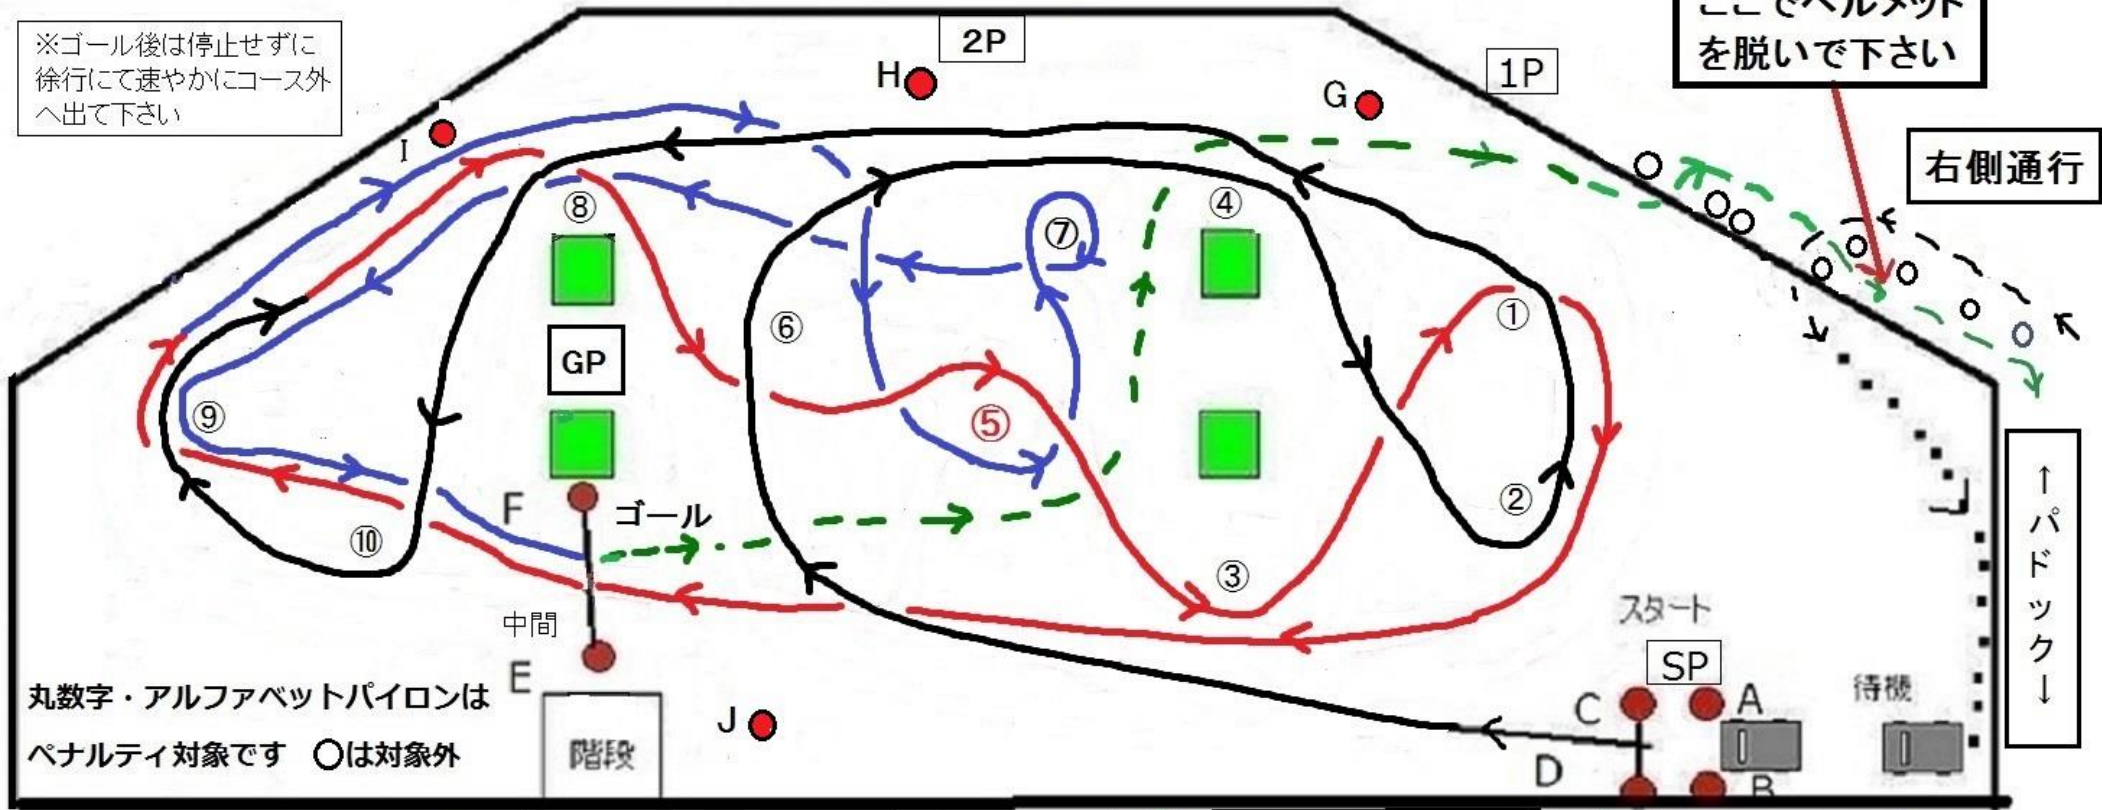

# G6ジムカーナ TSホソカワラウンド コース図

※ゴール後は停止せずに  
徐行にて速やかにコース外  
へ出て下さい

ここでヘルメット  
を脱いで下さい

右側通行

↑パドック↓

丸数字・アルファベットパイロンは  
ペナルティ対象です ○は対象外

- 🌲 立入禁止
- 🌲 ギャラリー
- 🌲 ギャラリー
- 🌲 立入禁止
- 🌲 計時・管制  
アナウンス
- 🌲 ギャラリー
- 🌲