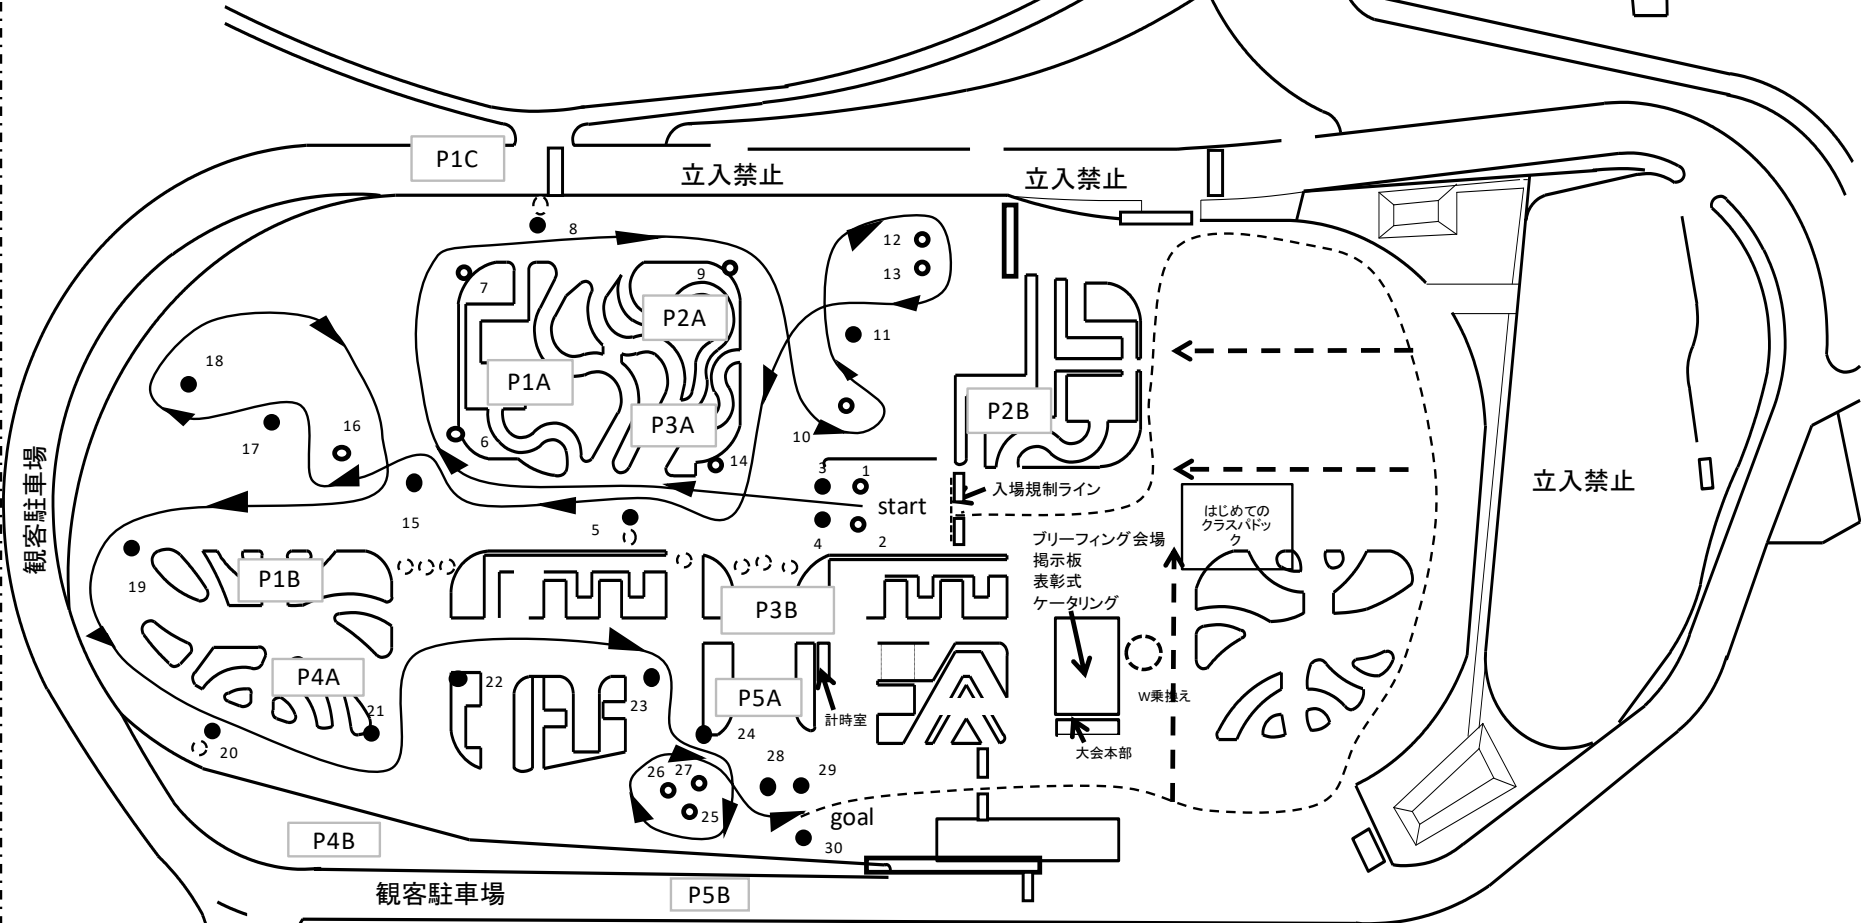

# 2019 G6 GYMKHANA KYUYO ROUND

2019年3月17日 (日)  
キョウセイドライバーランド

※出走は各トライともゼッケン順です。  
(出走順に間に合わない場合は出走できません)  
※2台出走します。赤旗が提示された場合は速やかに停止してください。  
※パドック内は徐行、一方通行を遵守ください。  
※ゴミ・吸殻等は持ち帰ってください。  
※慣熟走行があります終了後に第1ヒート走行になります。  
※天候によりコースが変更になる場合があります。

- 赤パイロン: ペナルティー対象
- 黄パイロン: ペナルティー対象
- ⌋ 規制タイヤ: ペナルティー対象外

観戦は観客駐車場より観戦してください。

BILSTEIN SERVICE CENTER  
ENNEPETAL