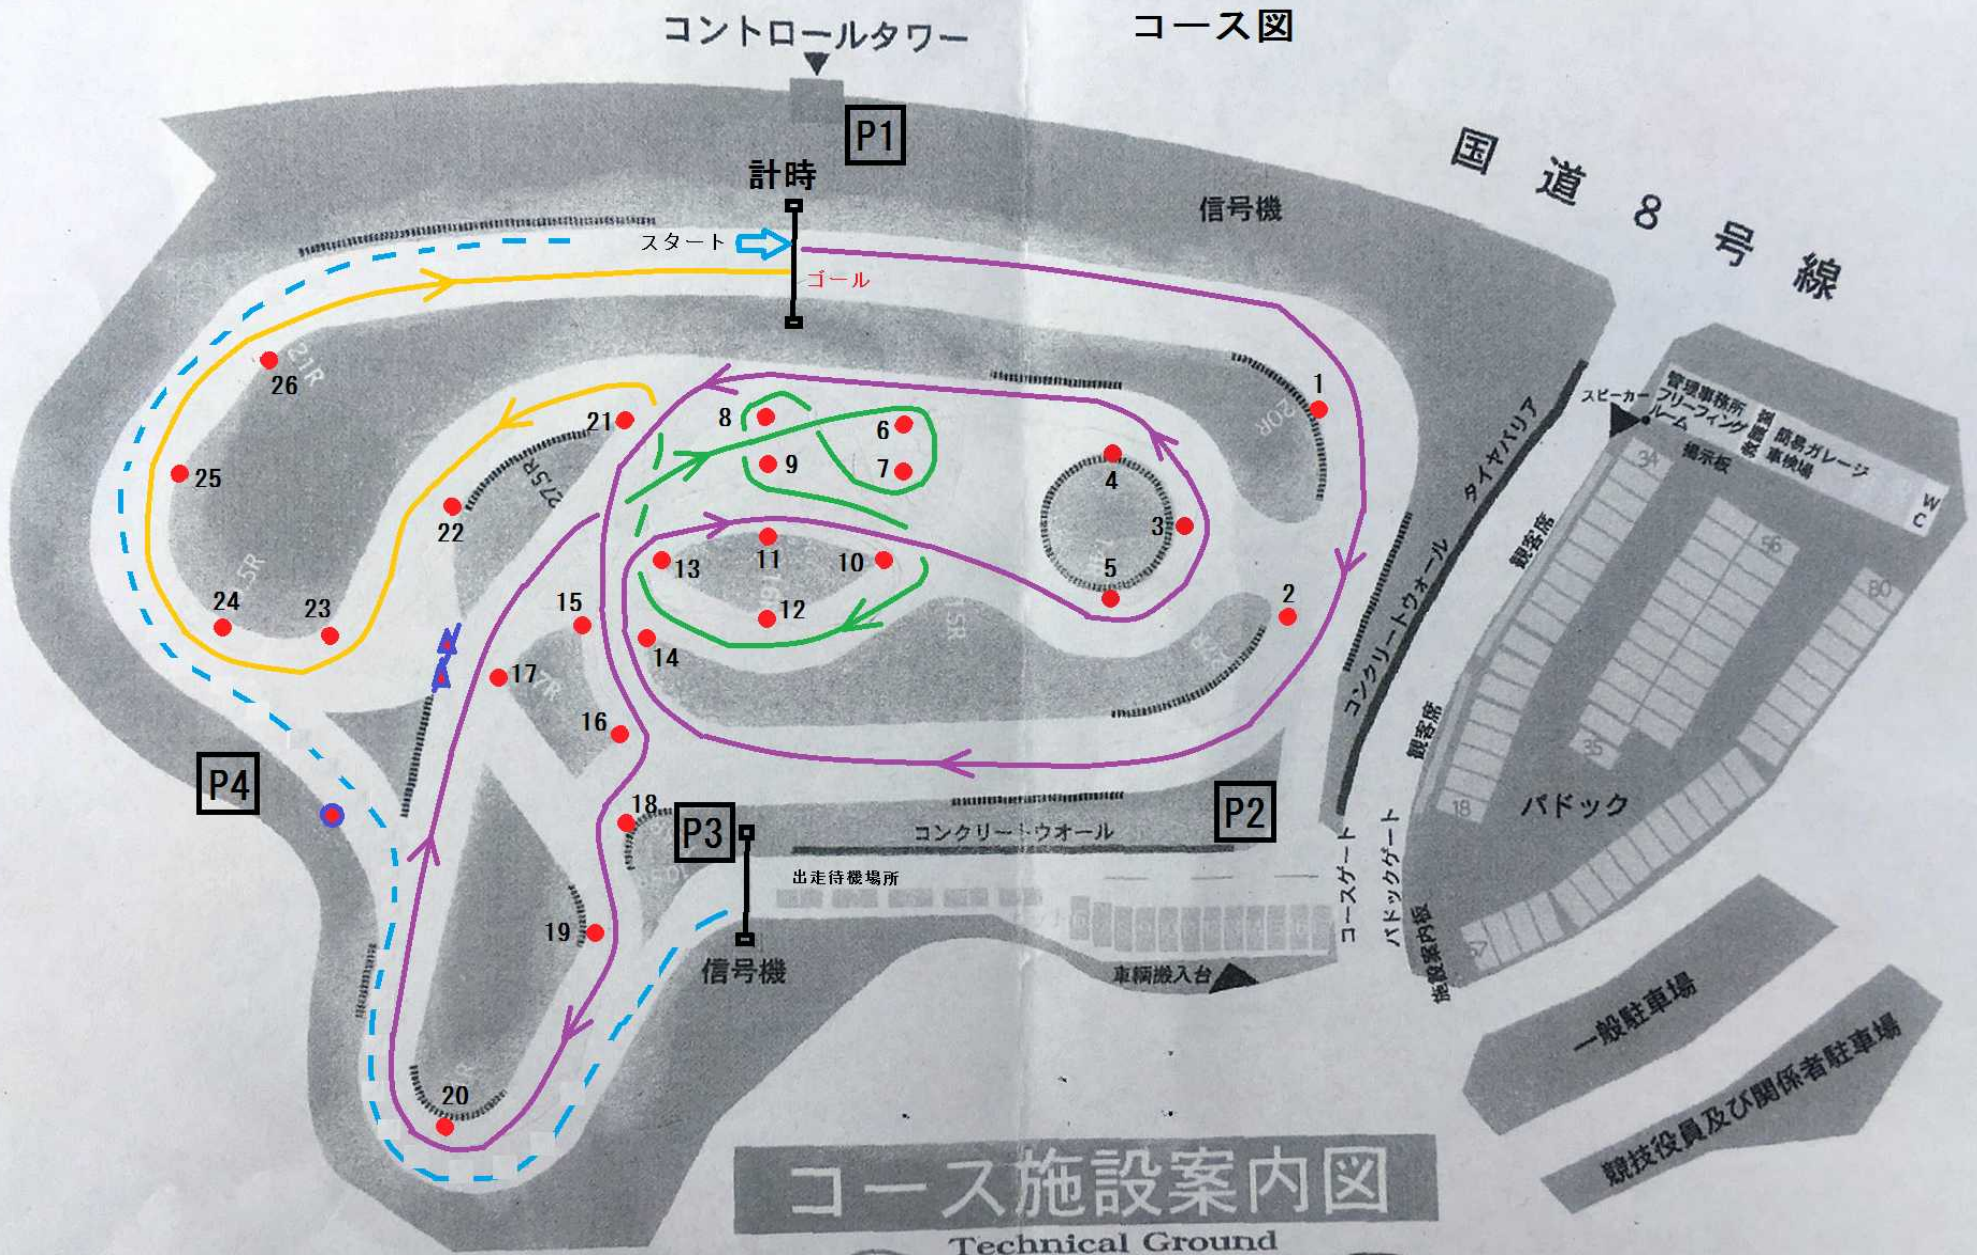

G6 テックモータースポーツラウンド コース図

コース施設案内図
 Technical Ground
R-SPEC
 Kakizaki